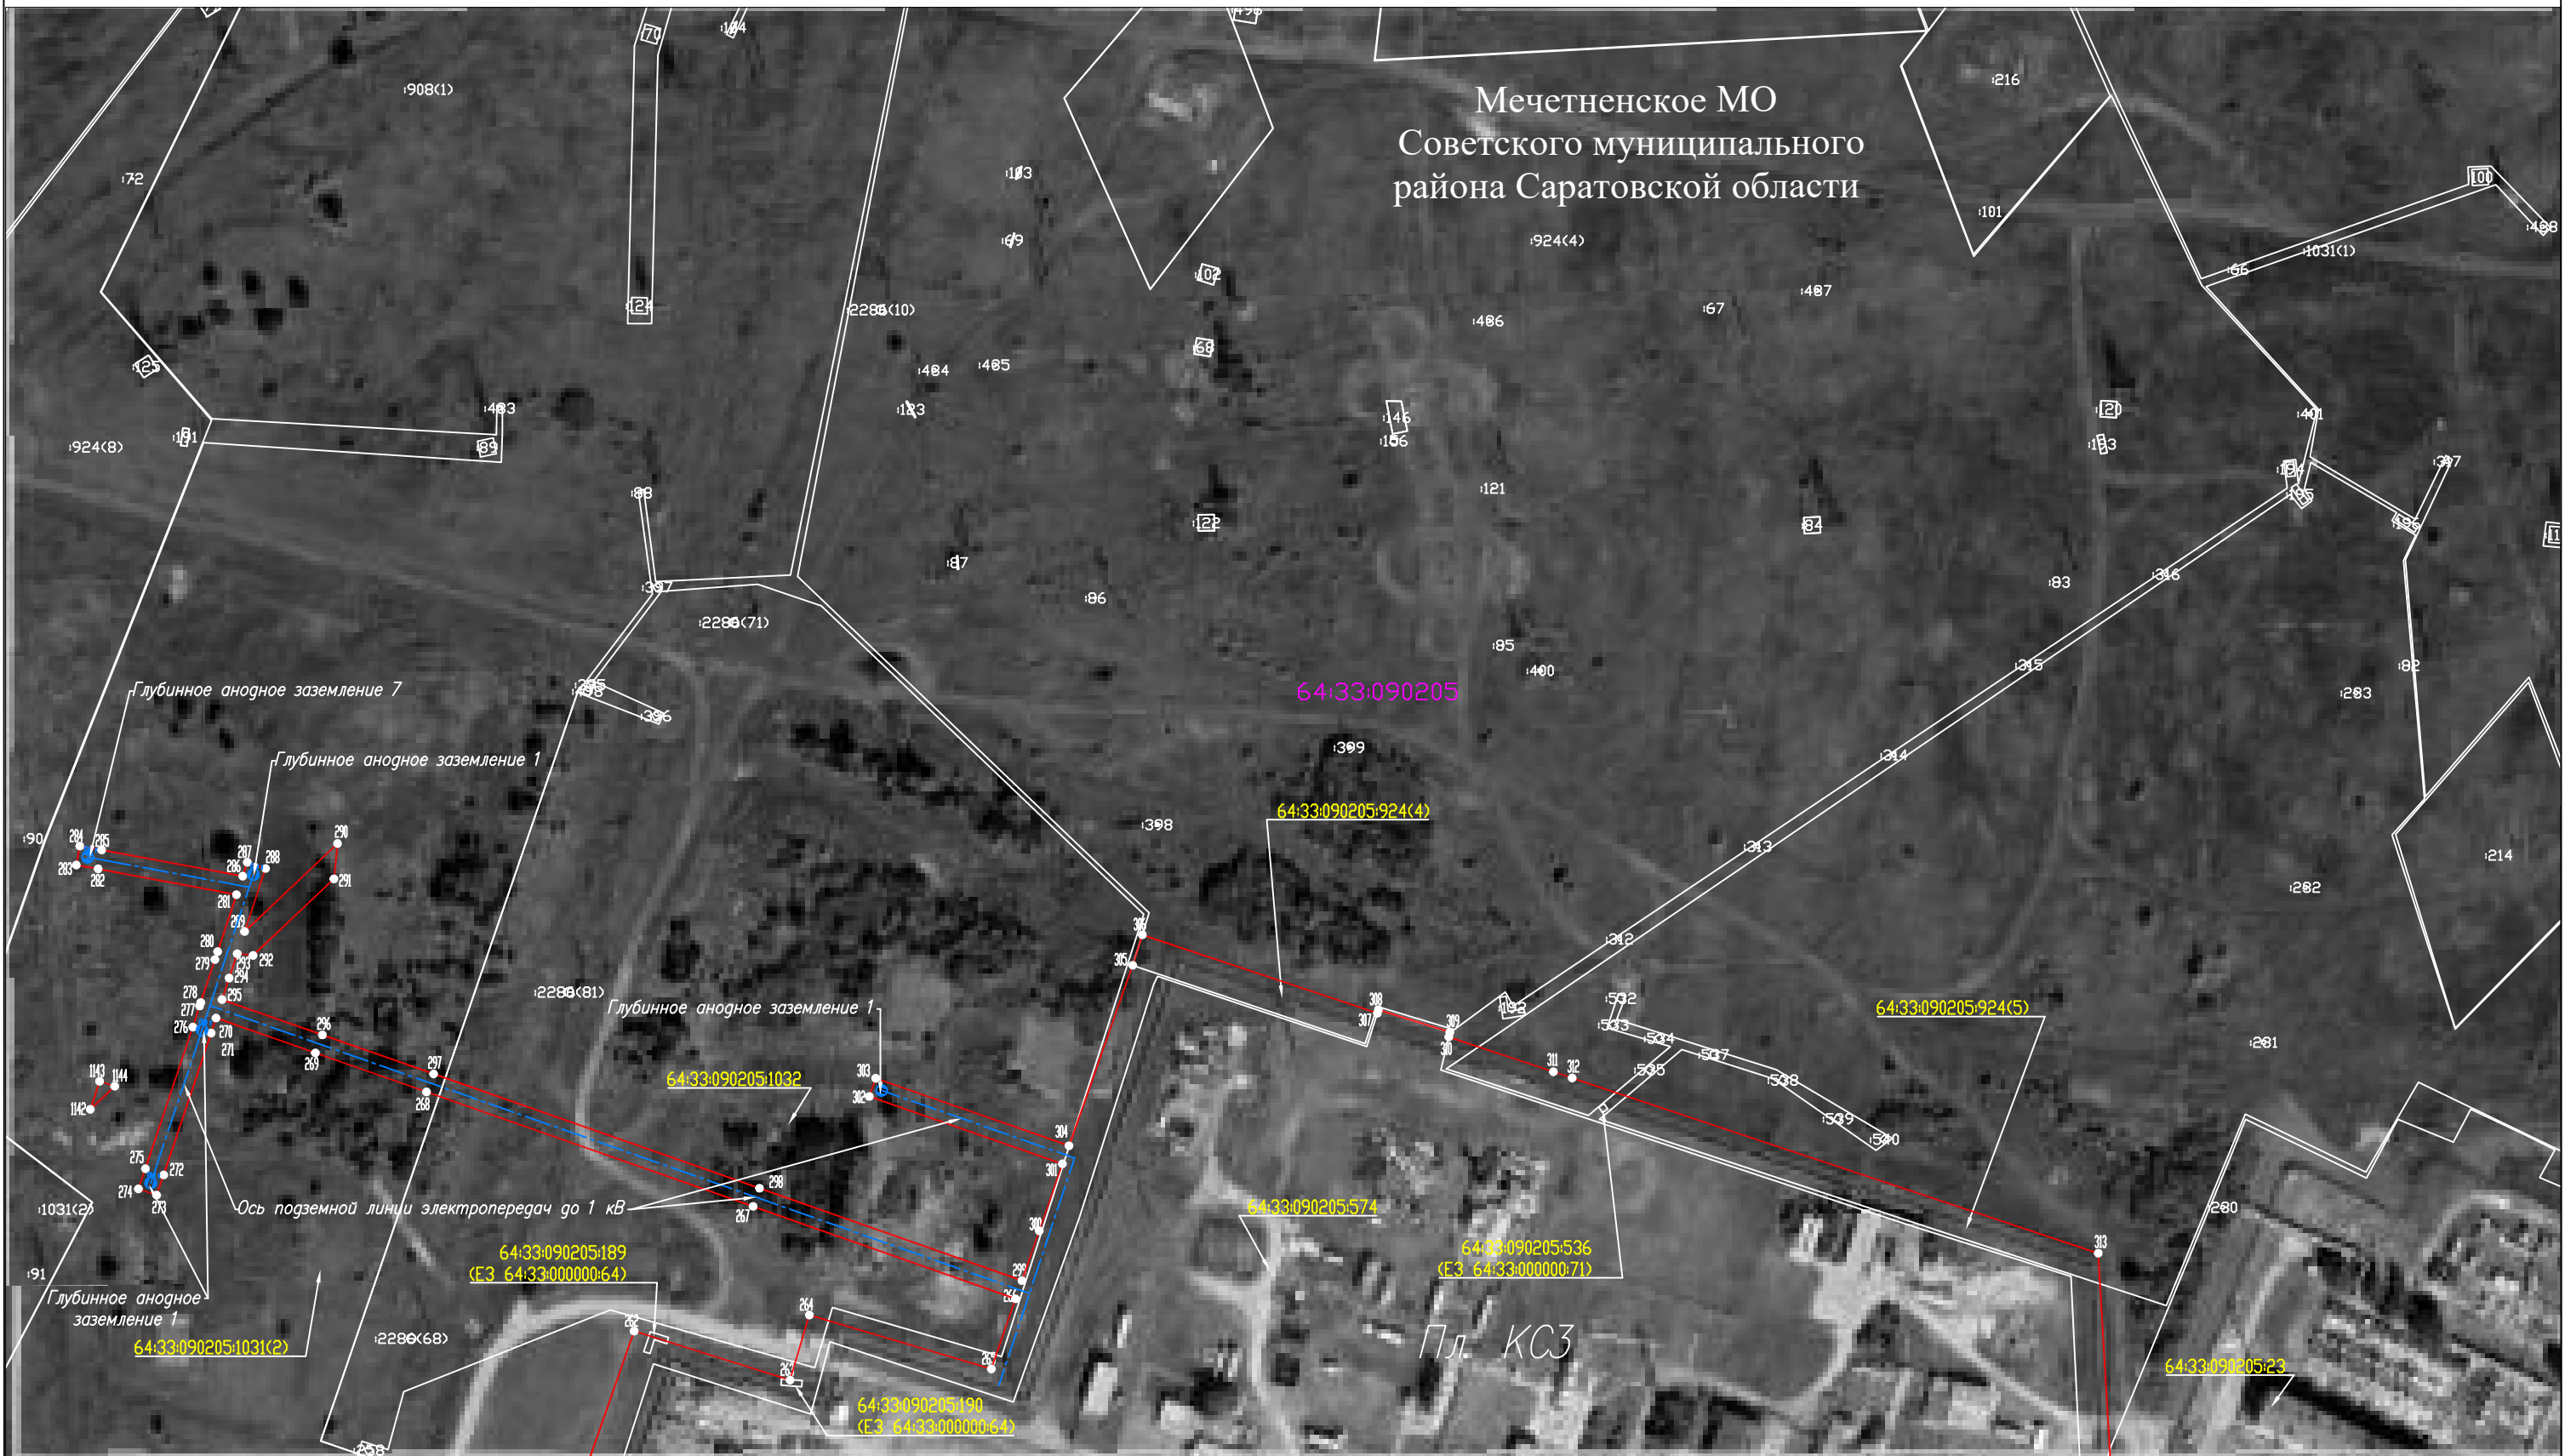

Схема расположения границ публичного сервитута

Мечетненское МО
Советского муниципального района
Саратовской области

Используемые условные знаки и обозначения:

Масштаб 1:2000