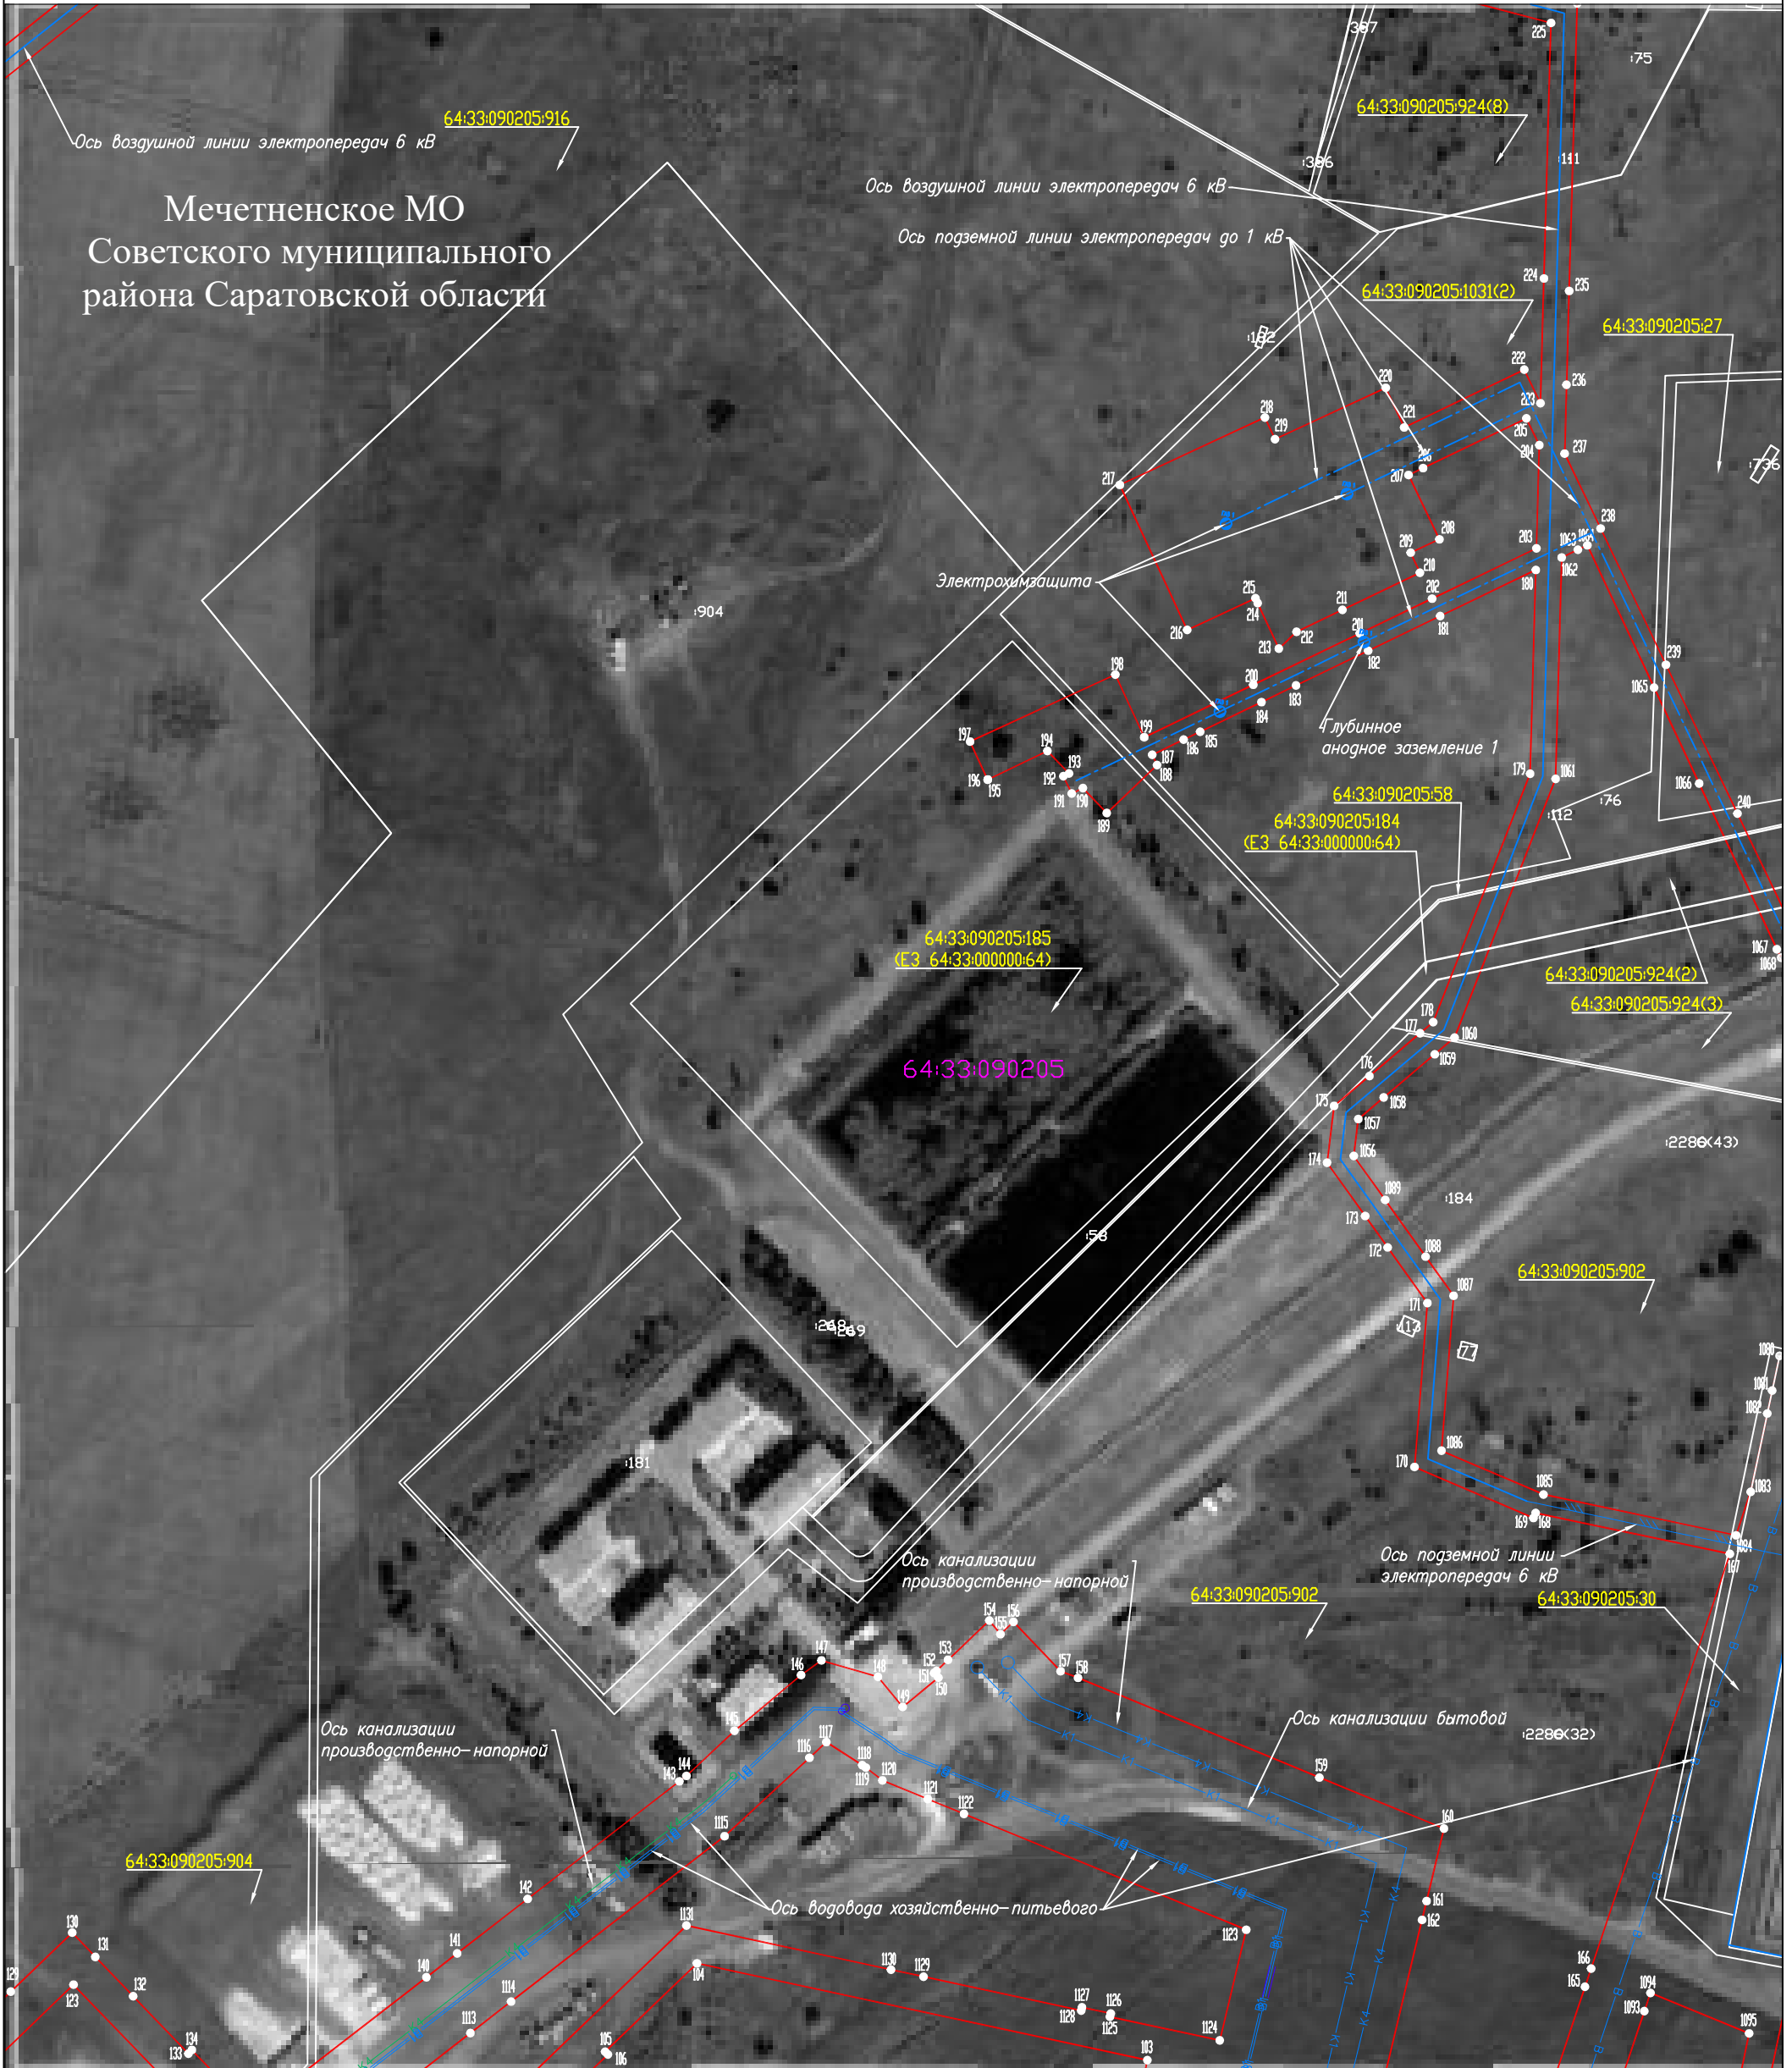

Схема расположения границ публичного сервитута