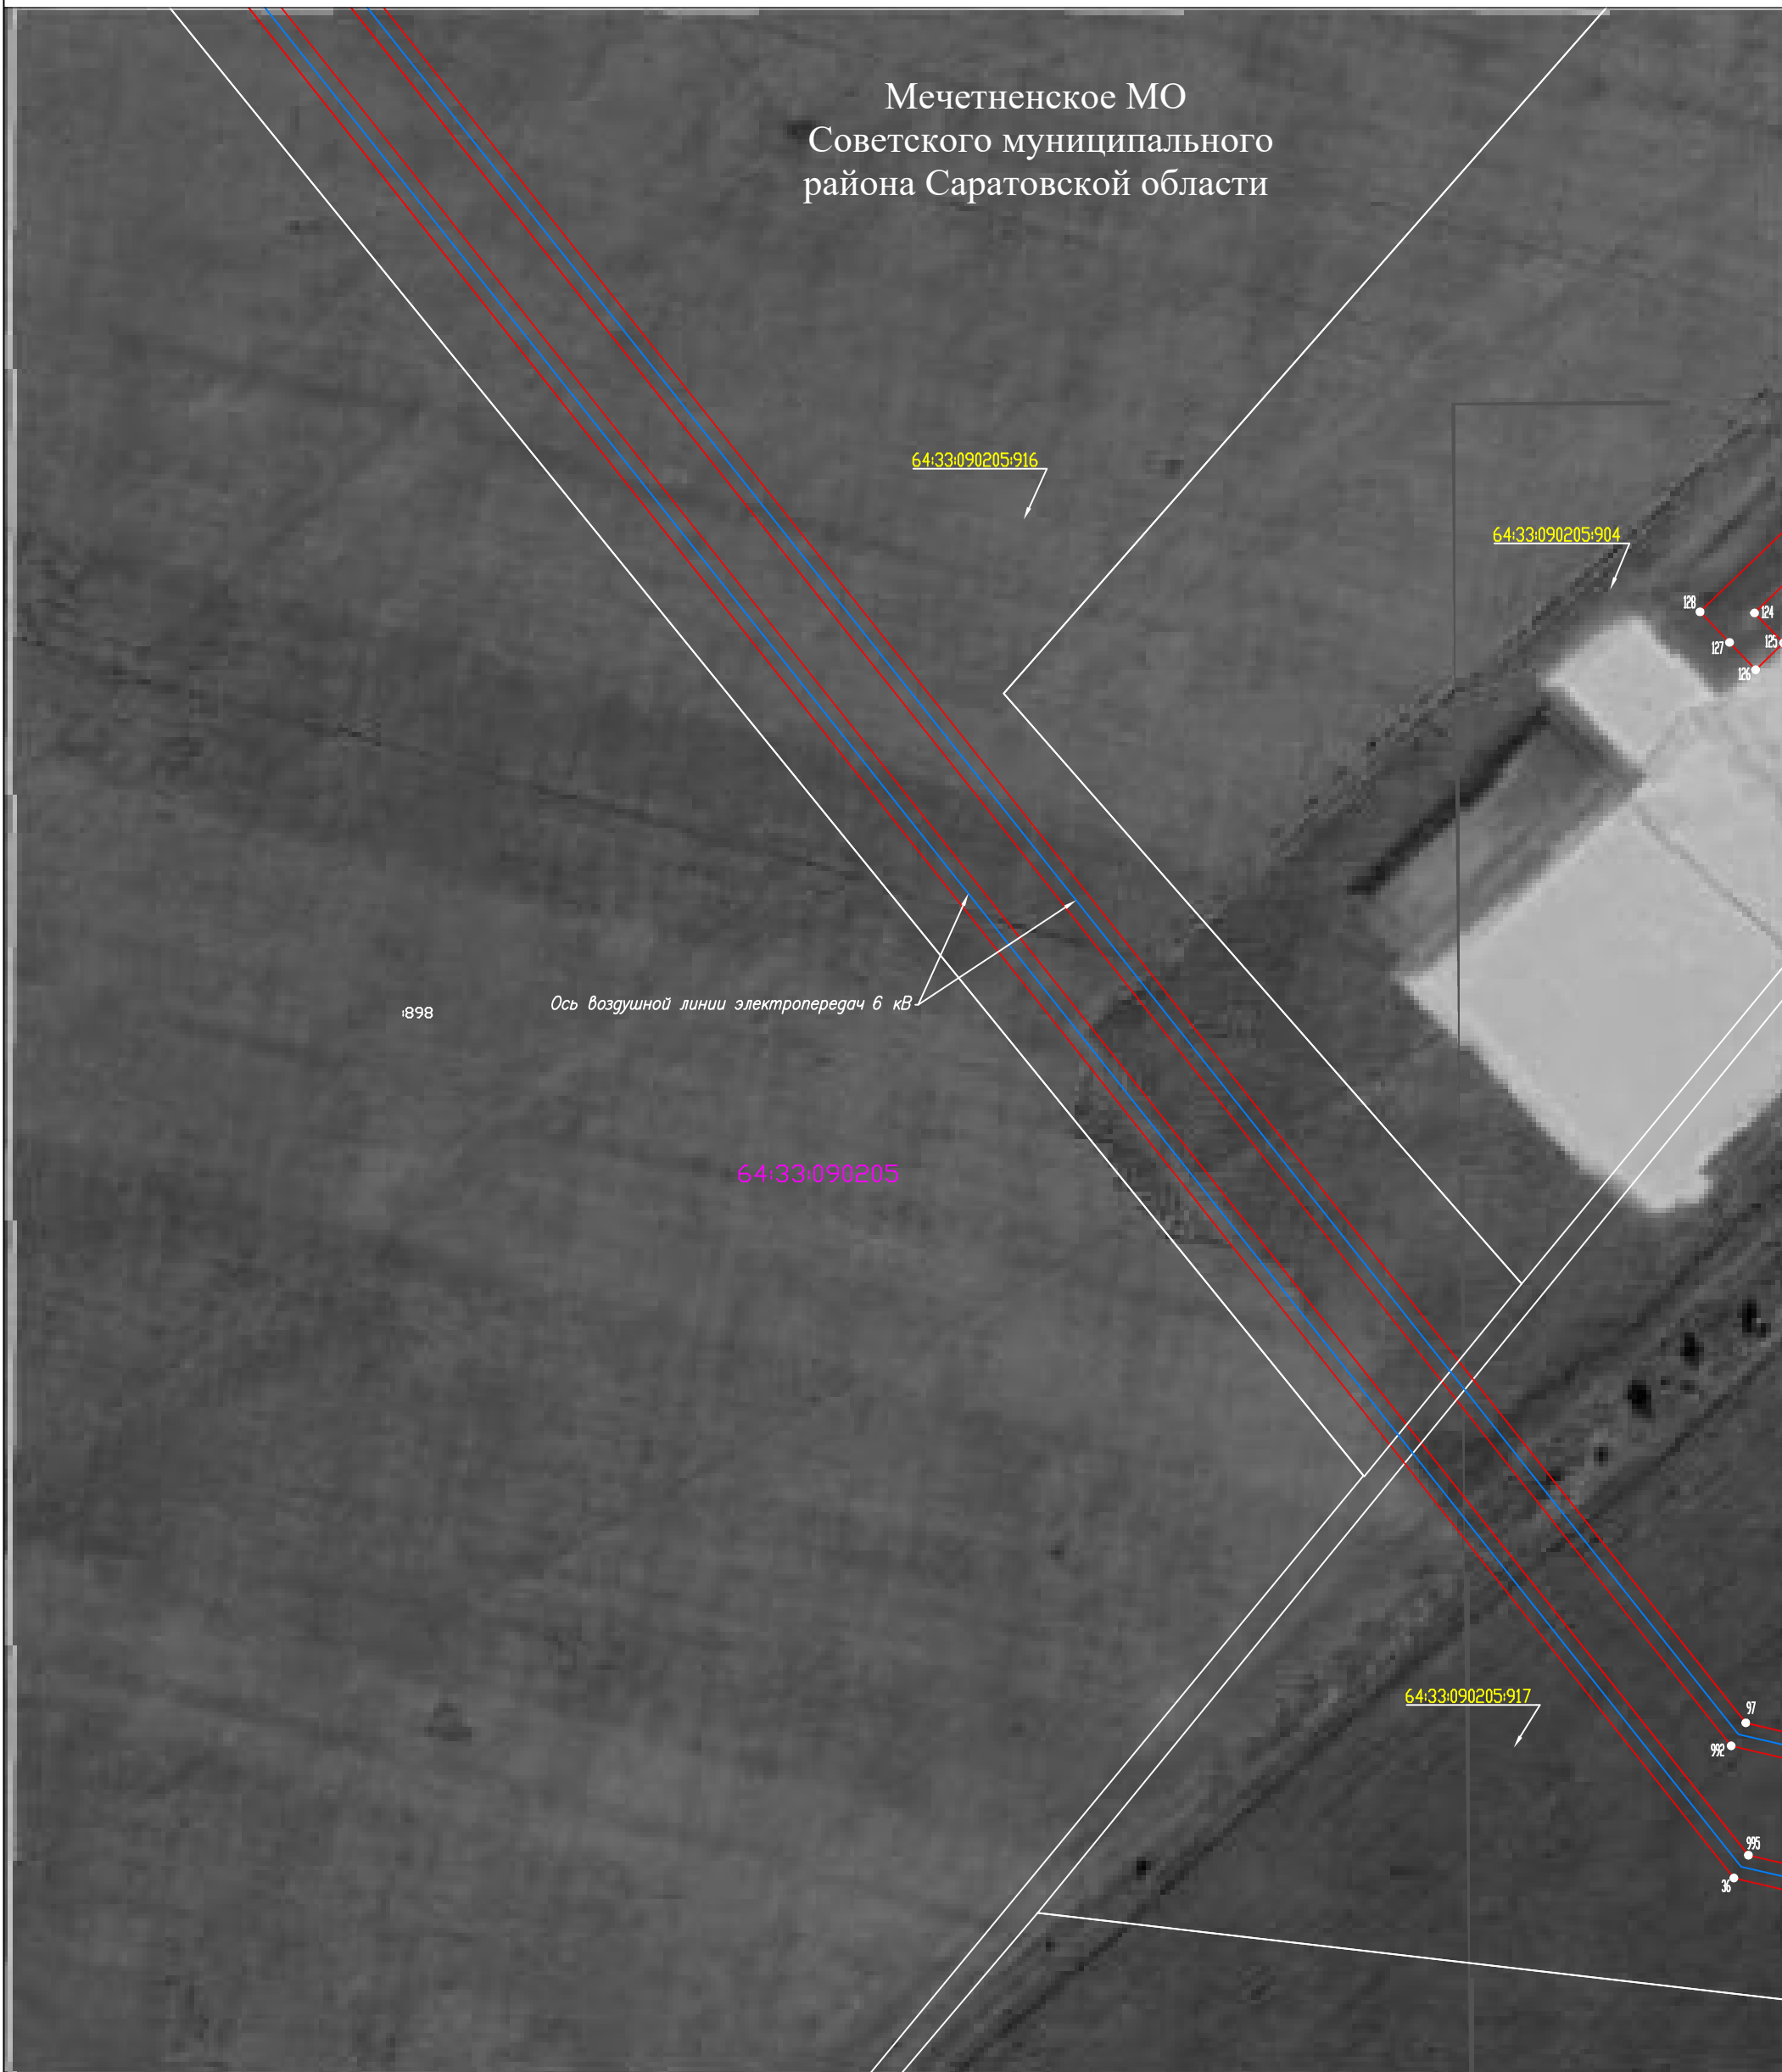

Масштаб 1:2000

Система координат: МСК-64, зона 2

Лист 11

Схема расположения листов

Схема расположения границ публичного сервитута

Мечетненское МО
Советского муниципального района Саратовской области

Используемые условные знаки и обозначения: