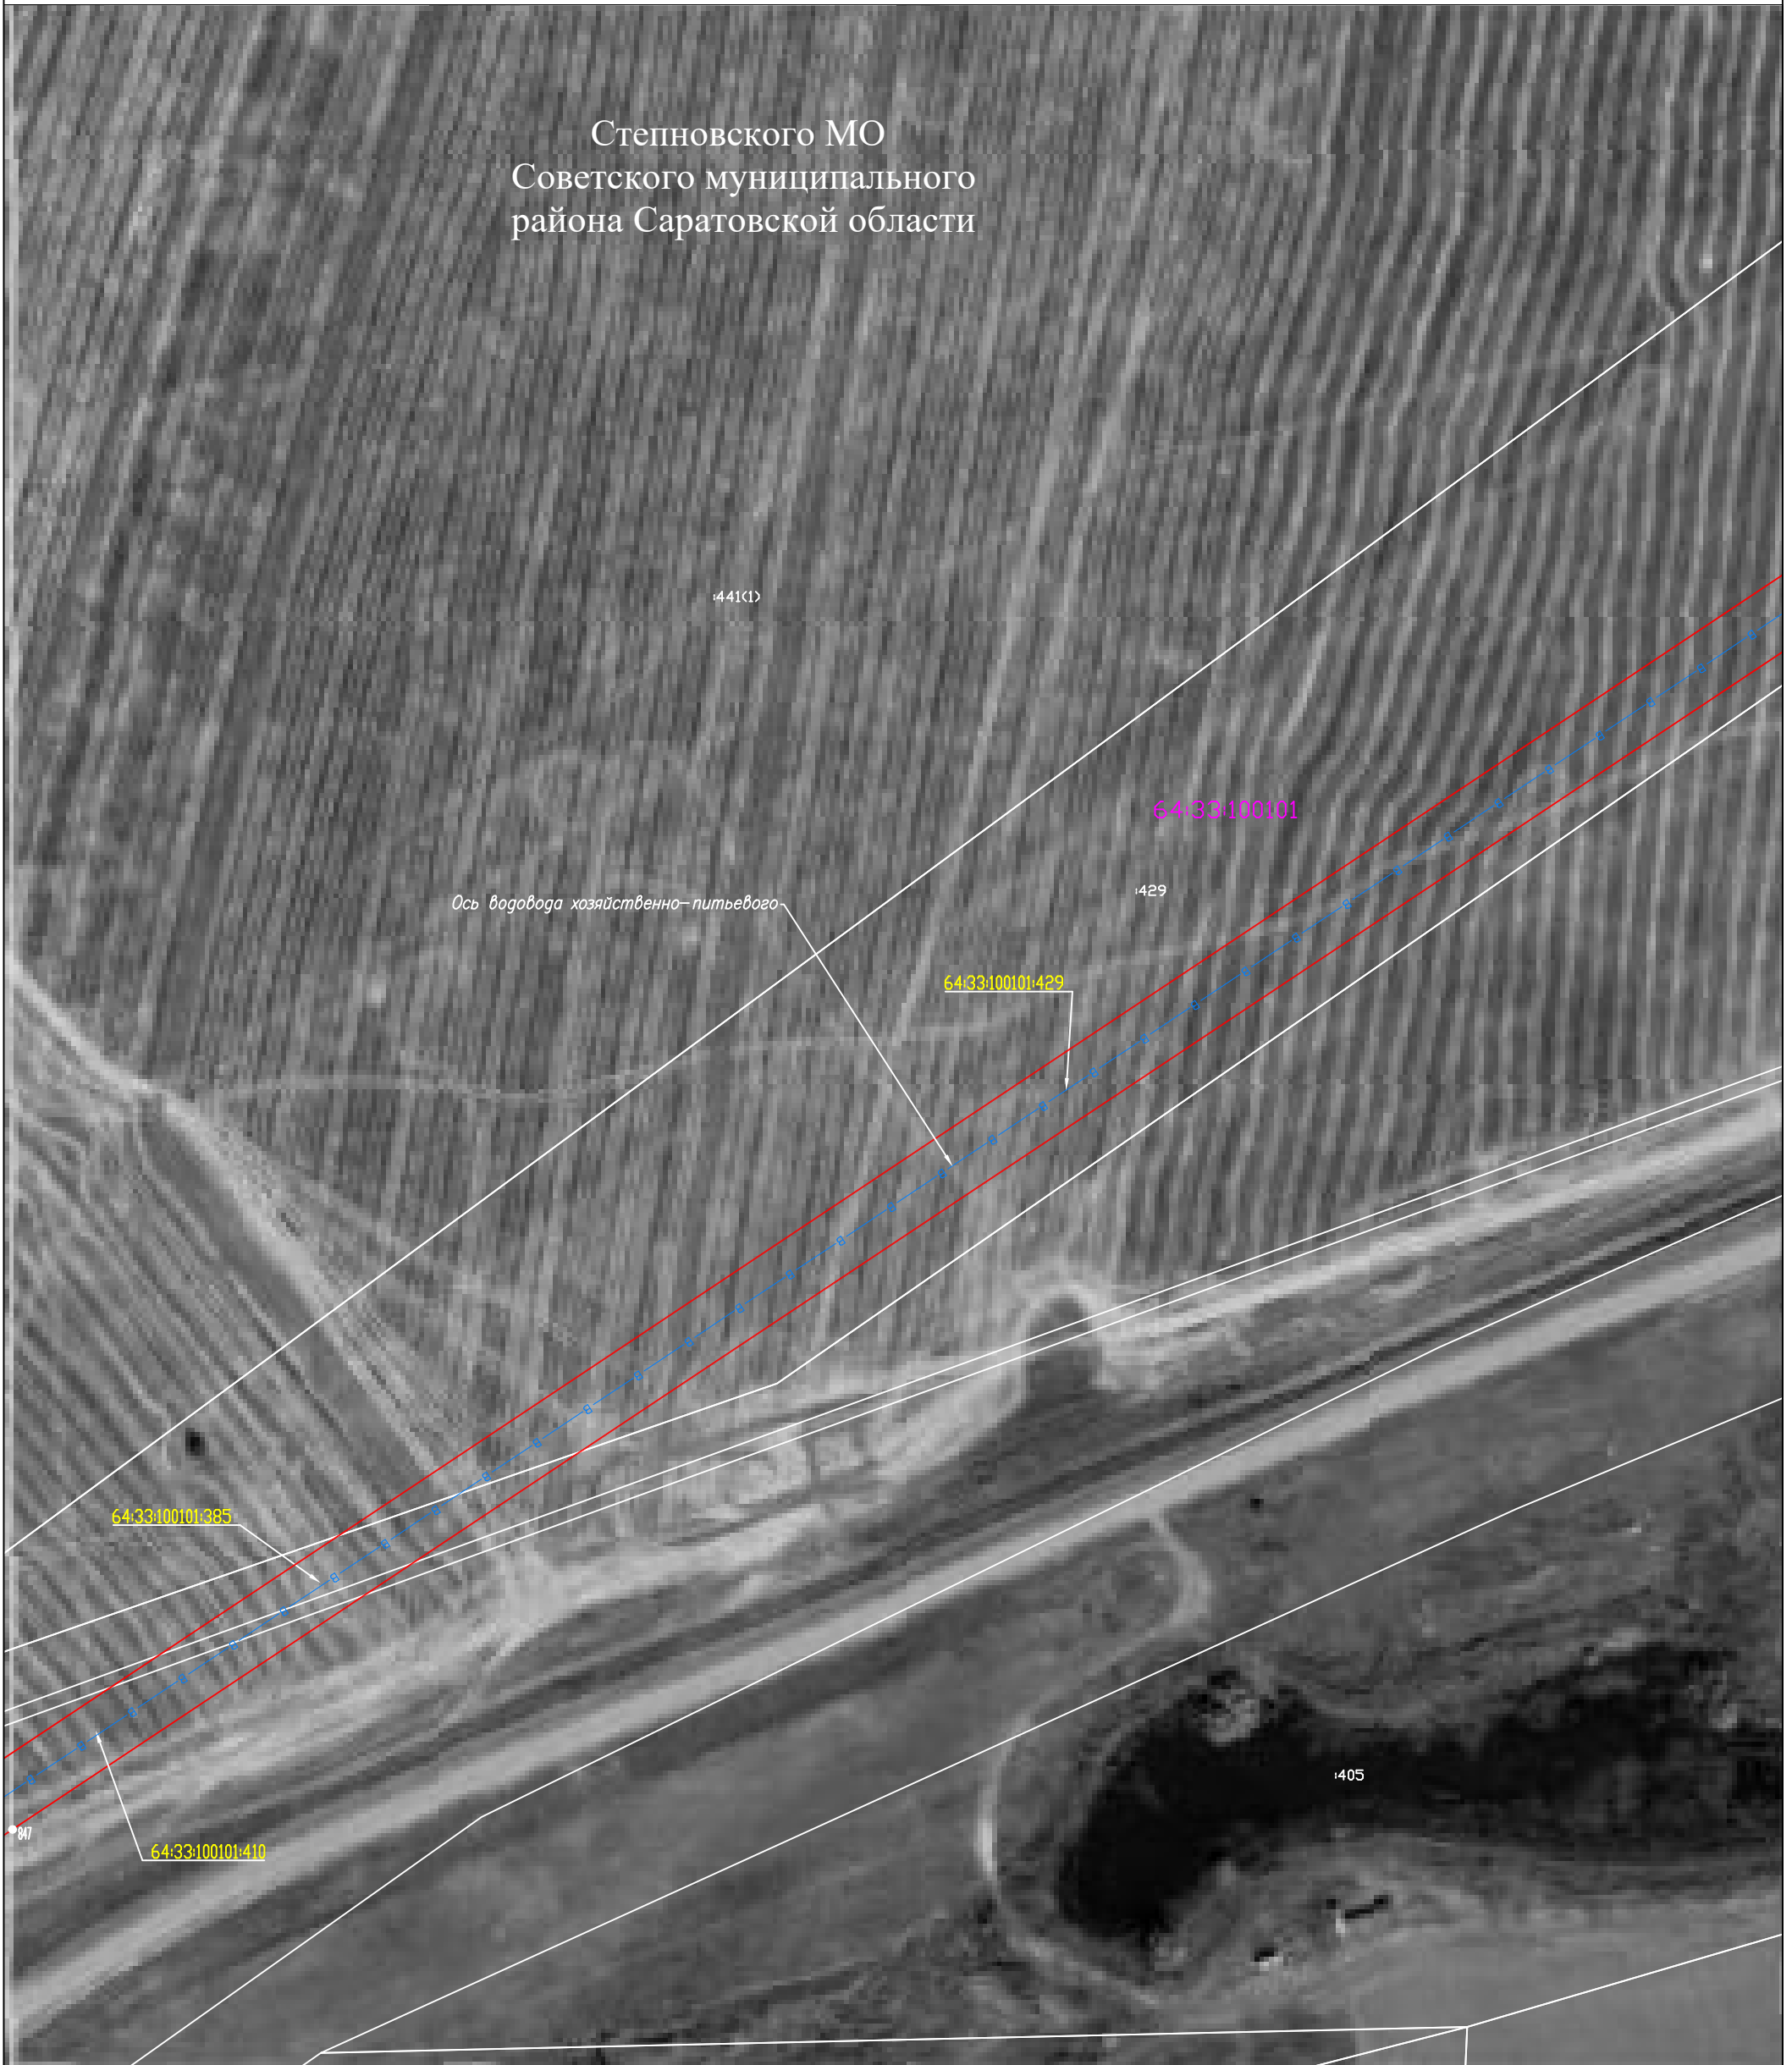

Схема расположения границ публичного сервитута

Степновского МО
Советского муниципального
района Саратовской области