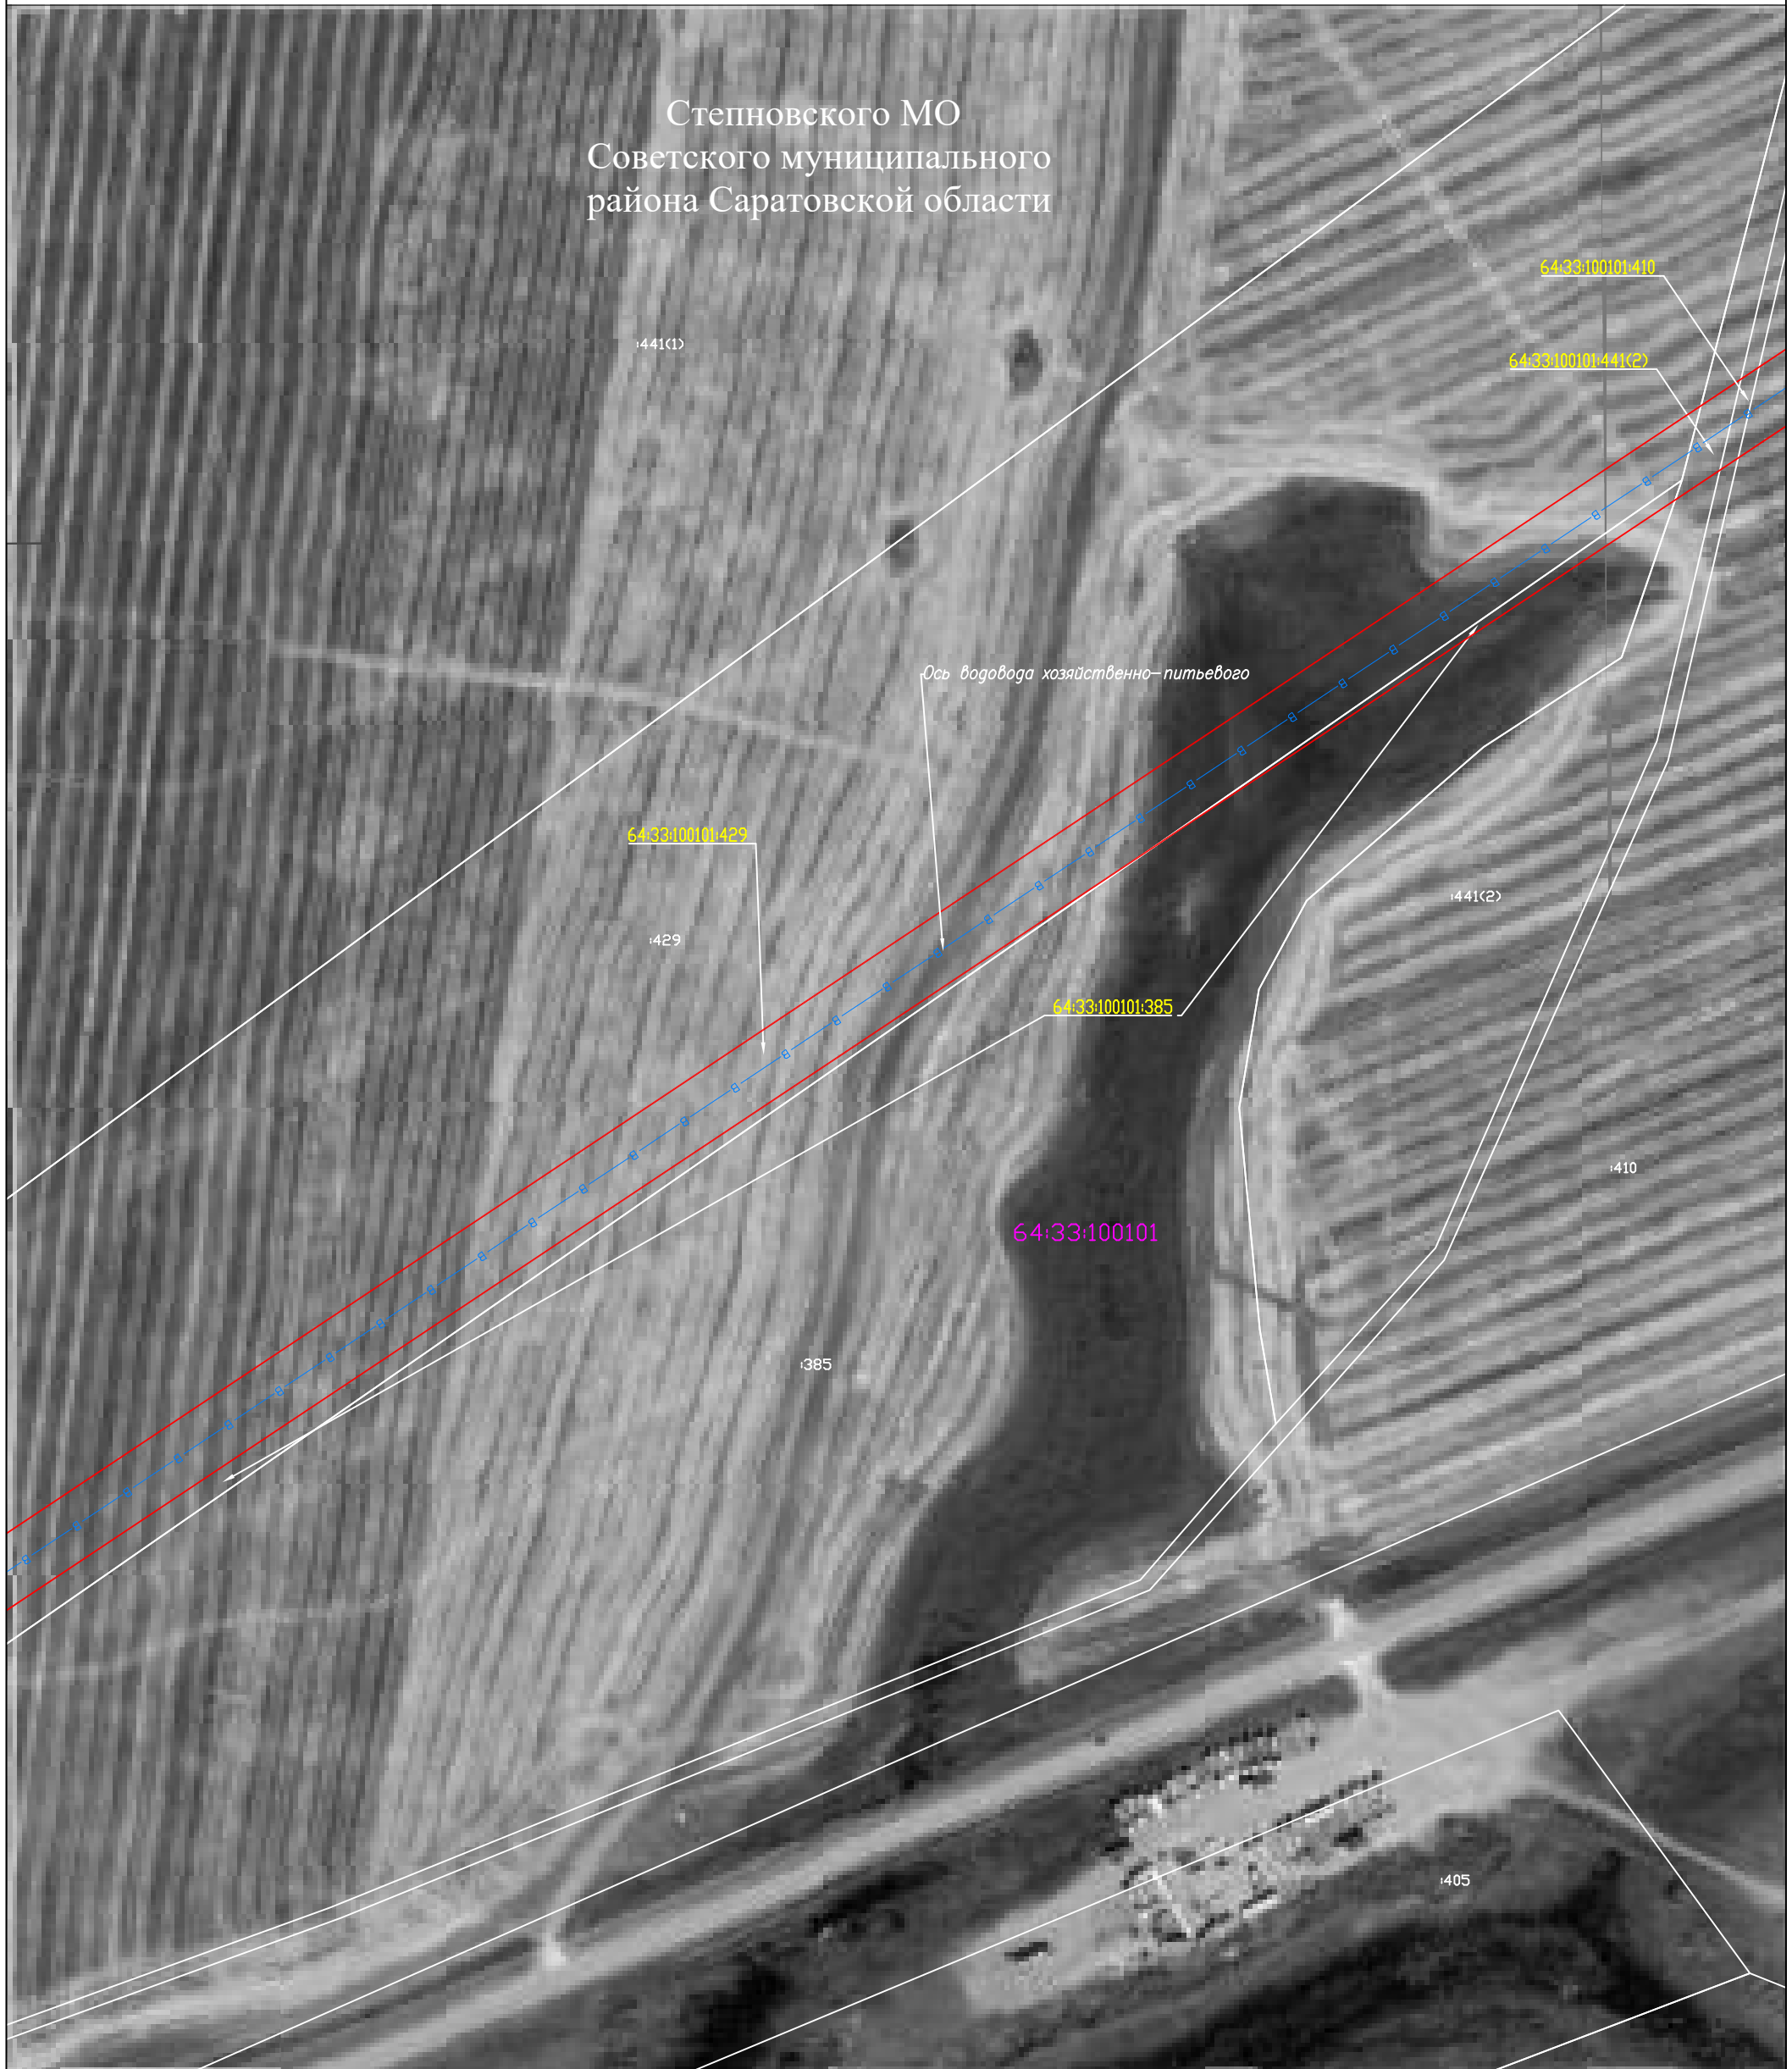

Схема расположения границ публичного сервитута

Степновского МО
Советского муниципального
района Саратовской области