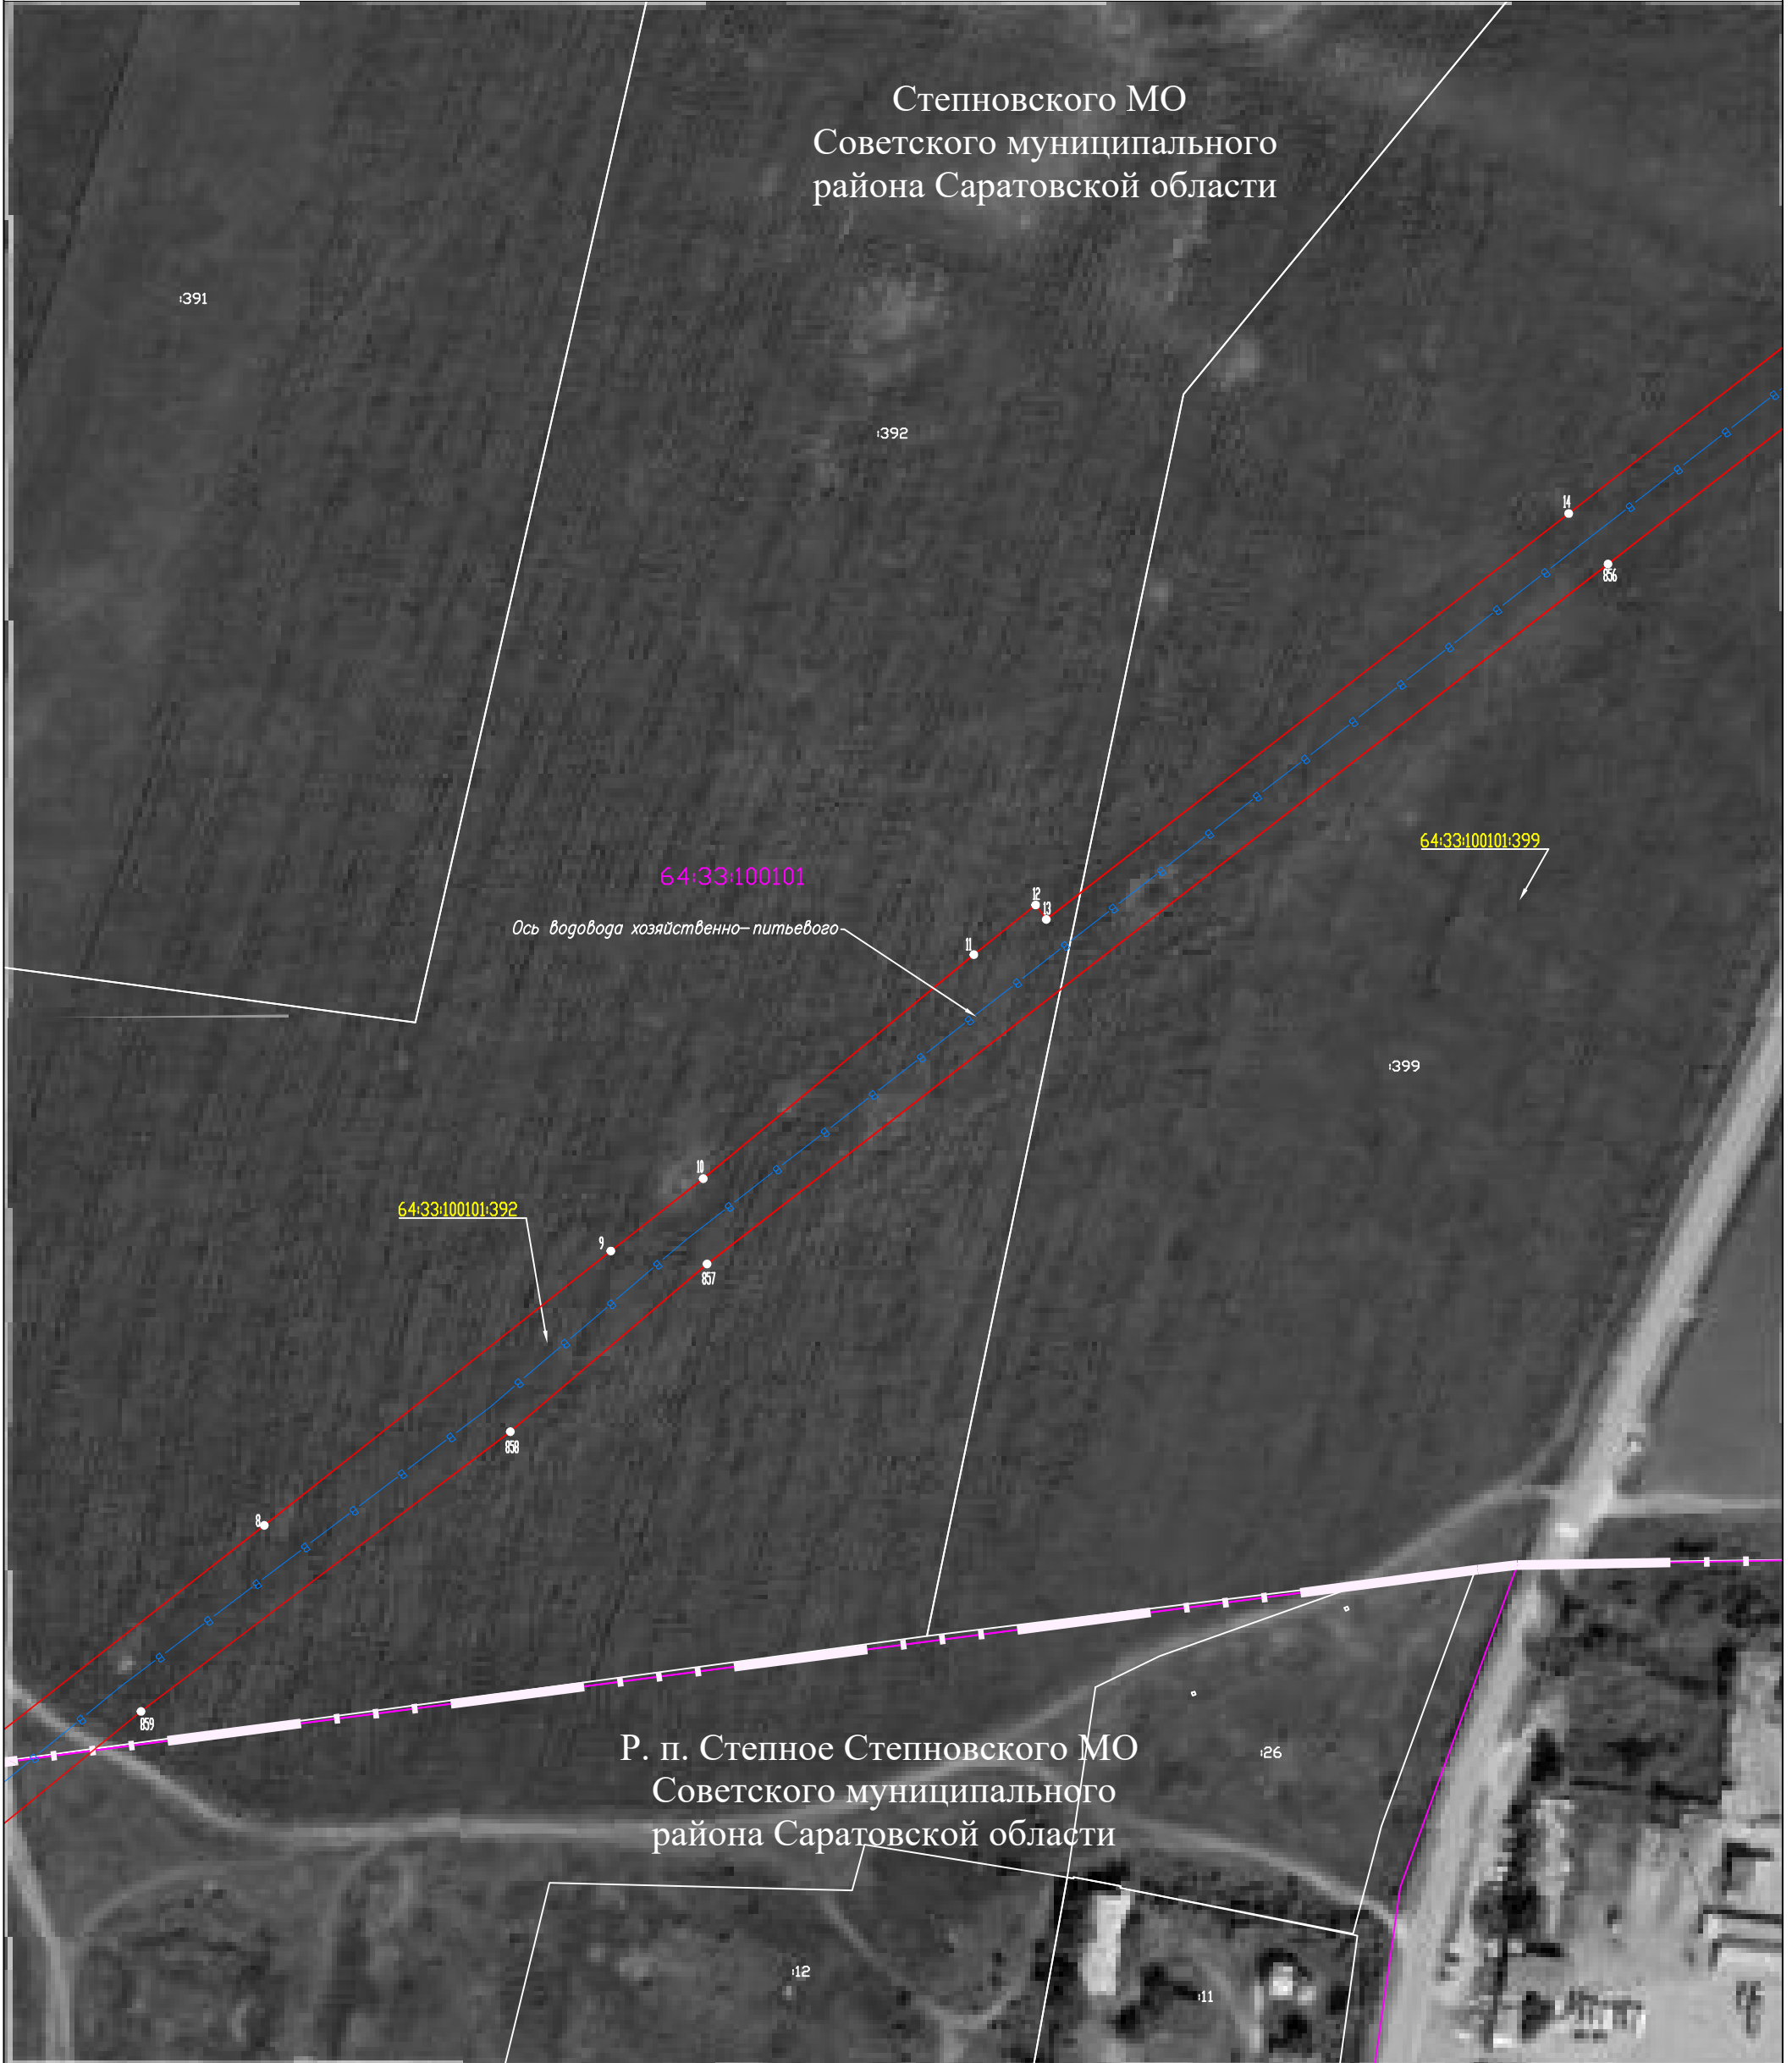

Схема расположения границ публичного сервитута

Степновского МО
Советского муниципального
района Саратовской области