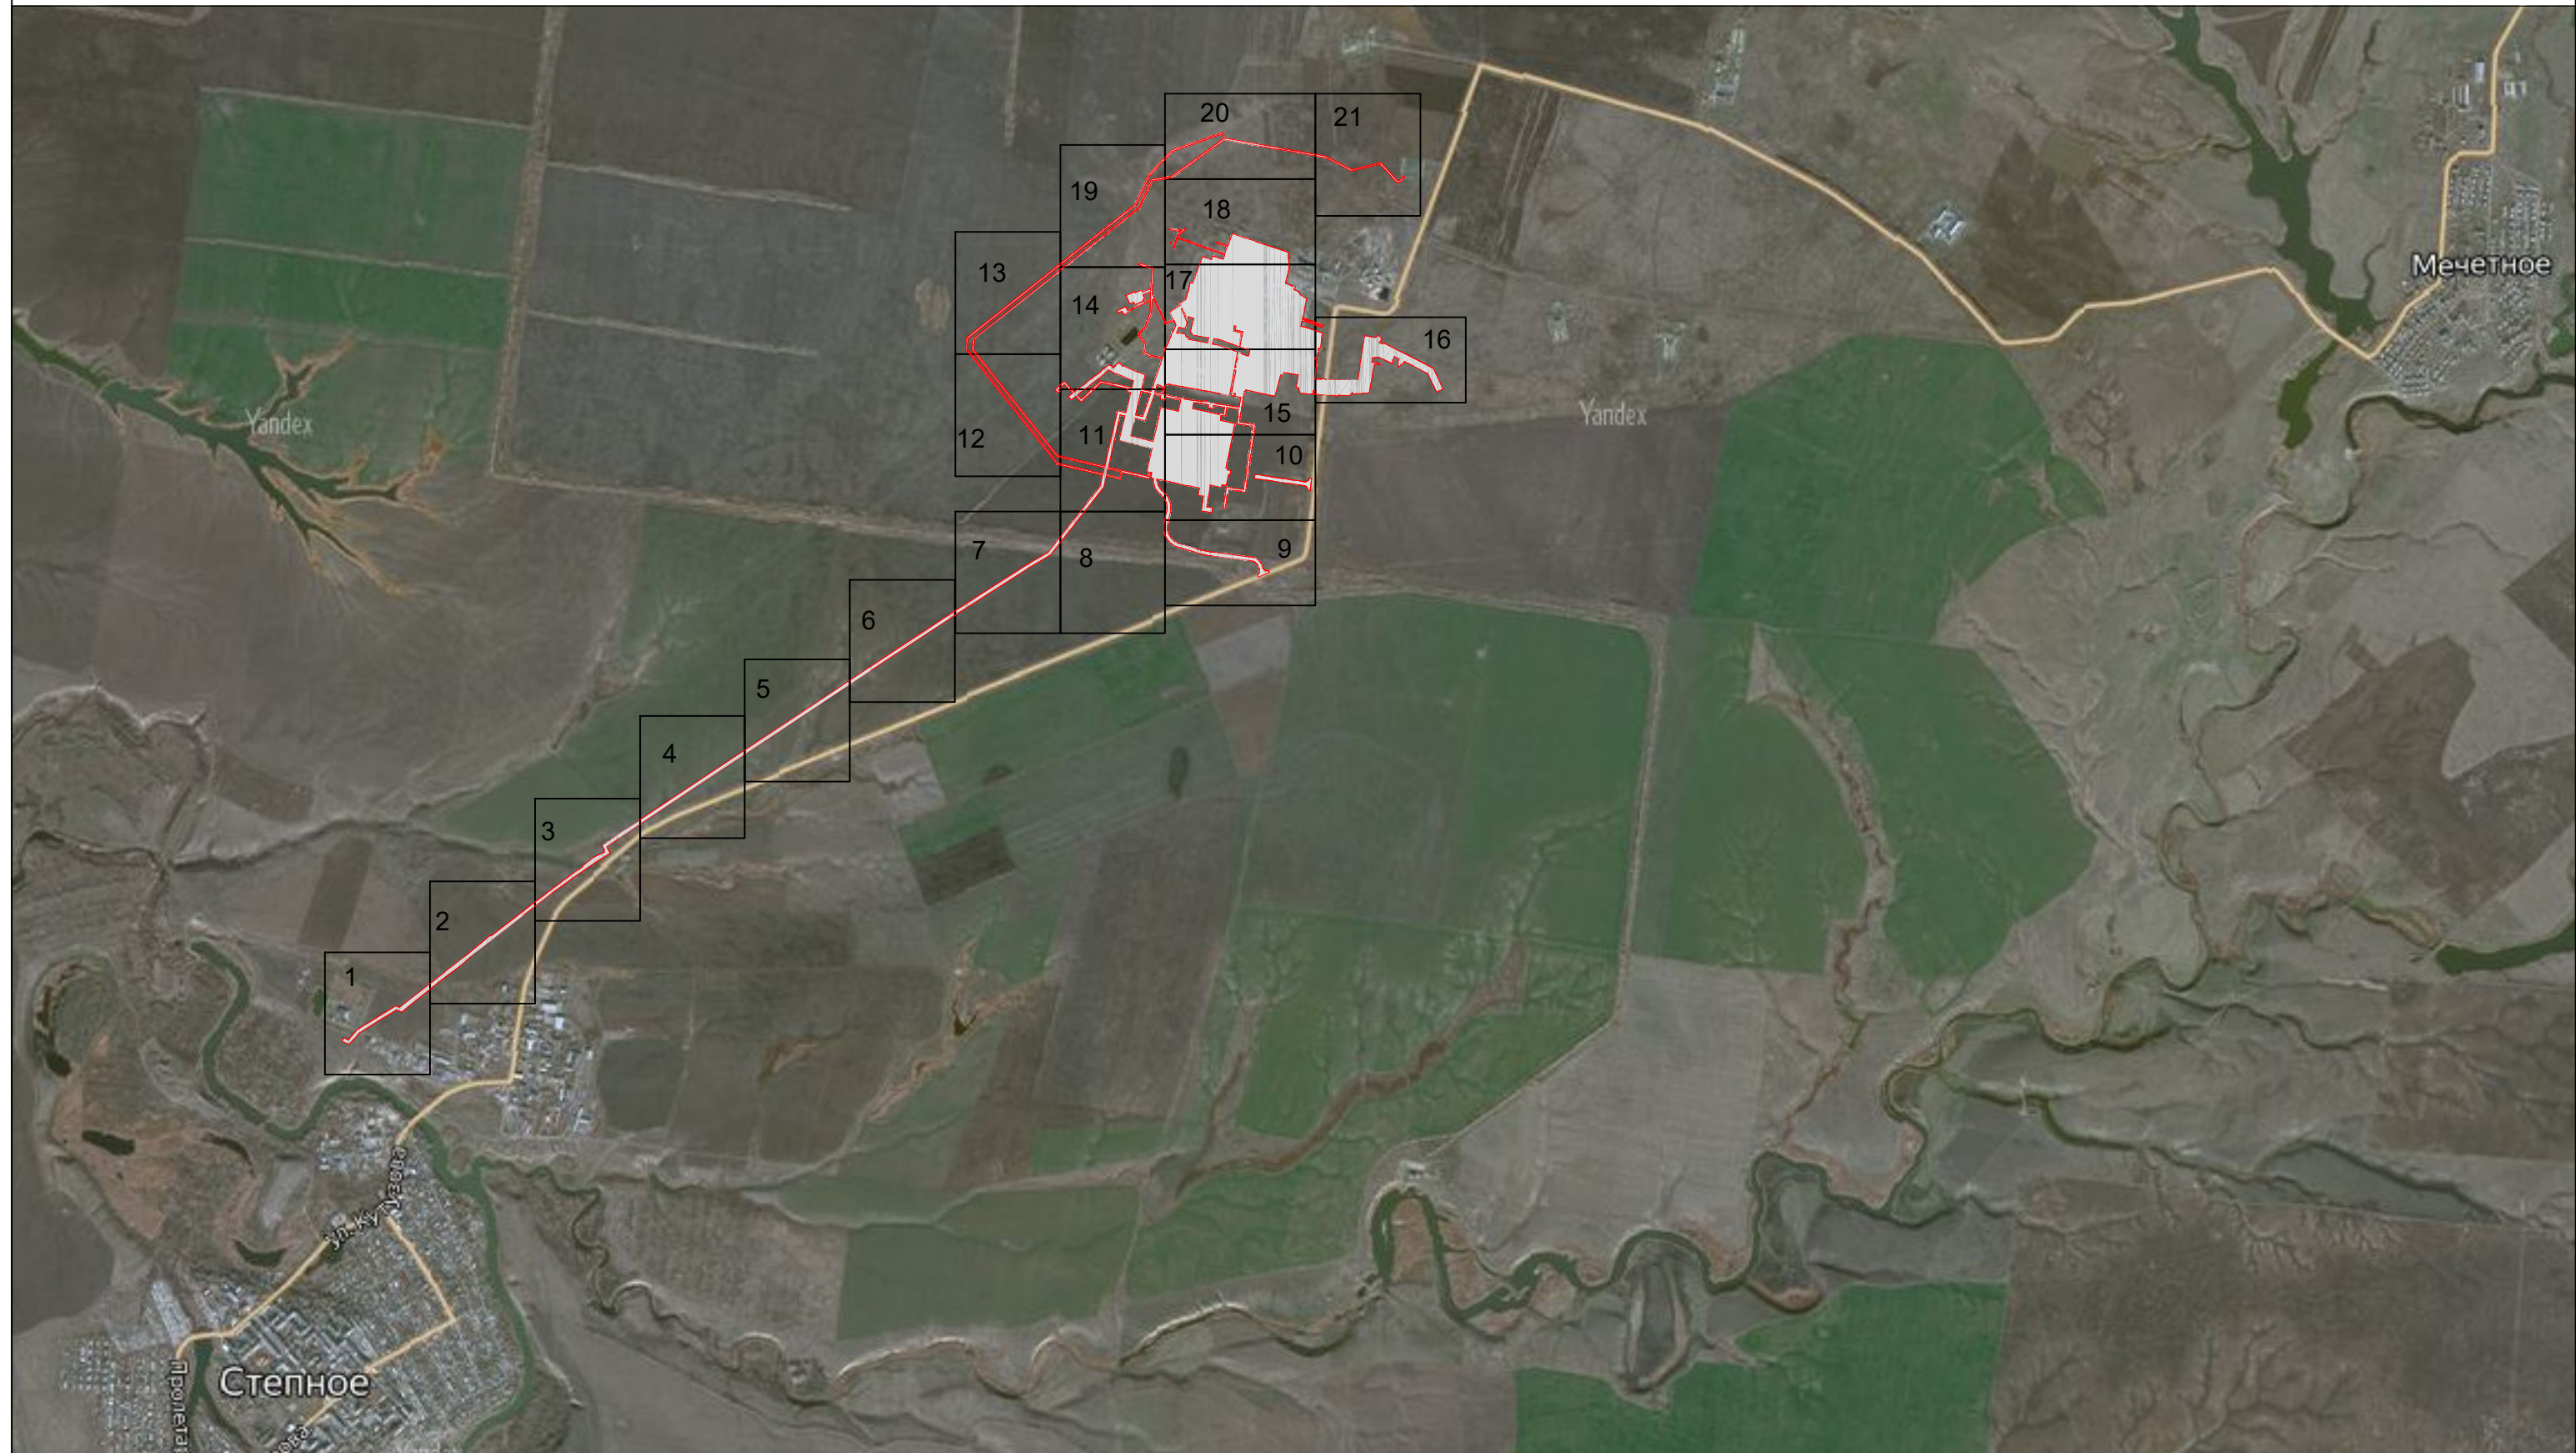

Схема расположения границ публичного сервитута

Схема расположения листов

Используемые условные знаки и обозначения:

- проектная граница публичного сервитута