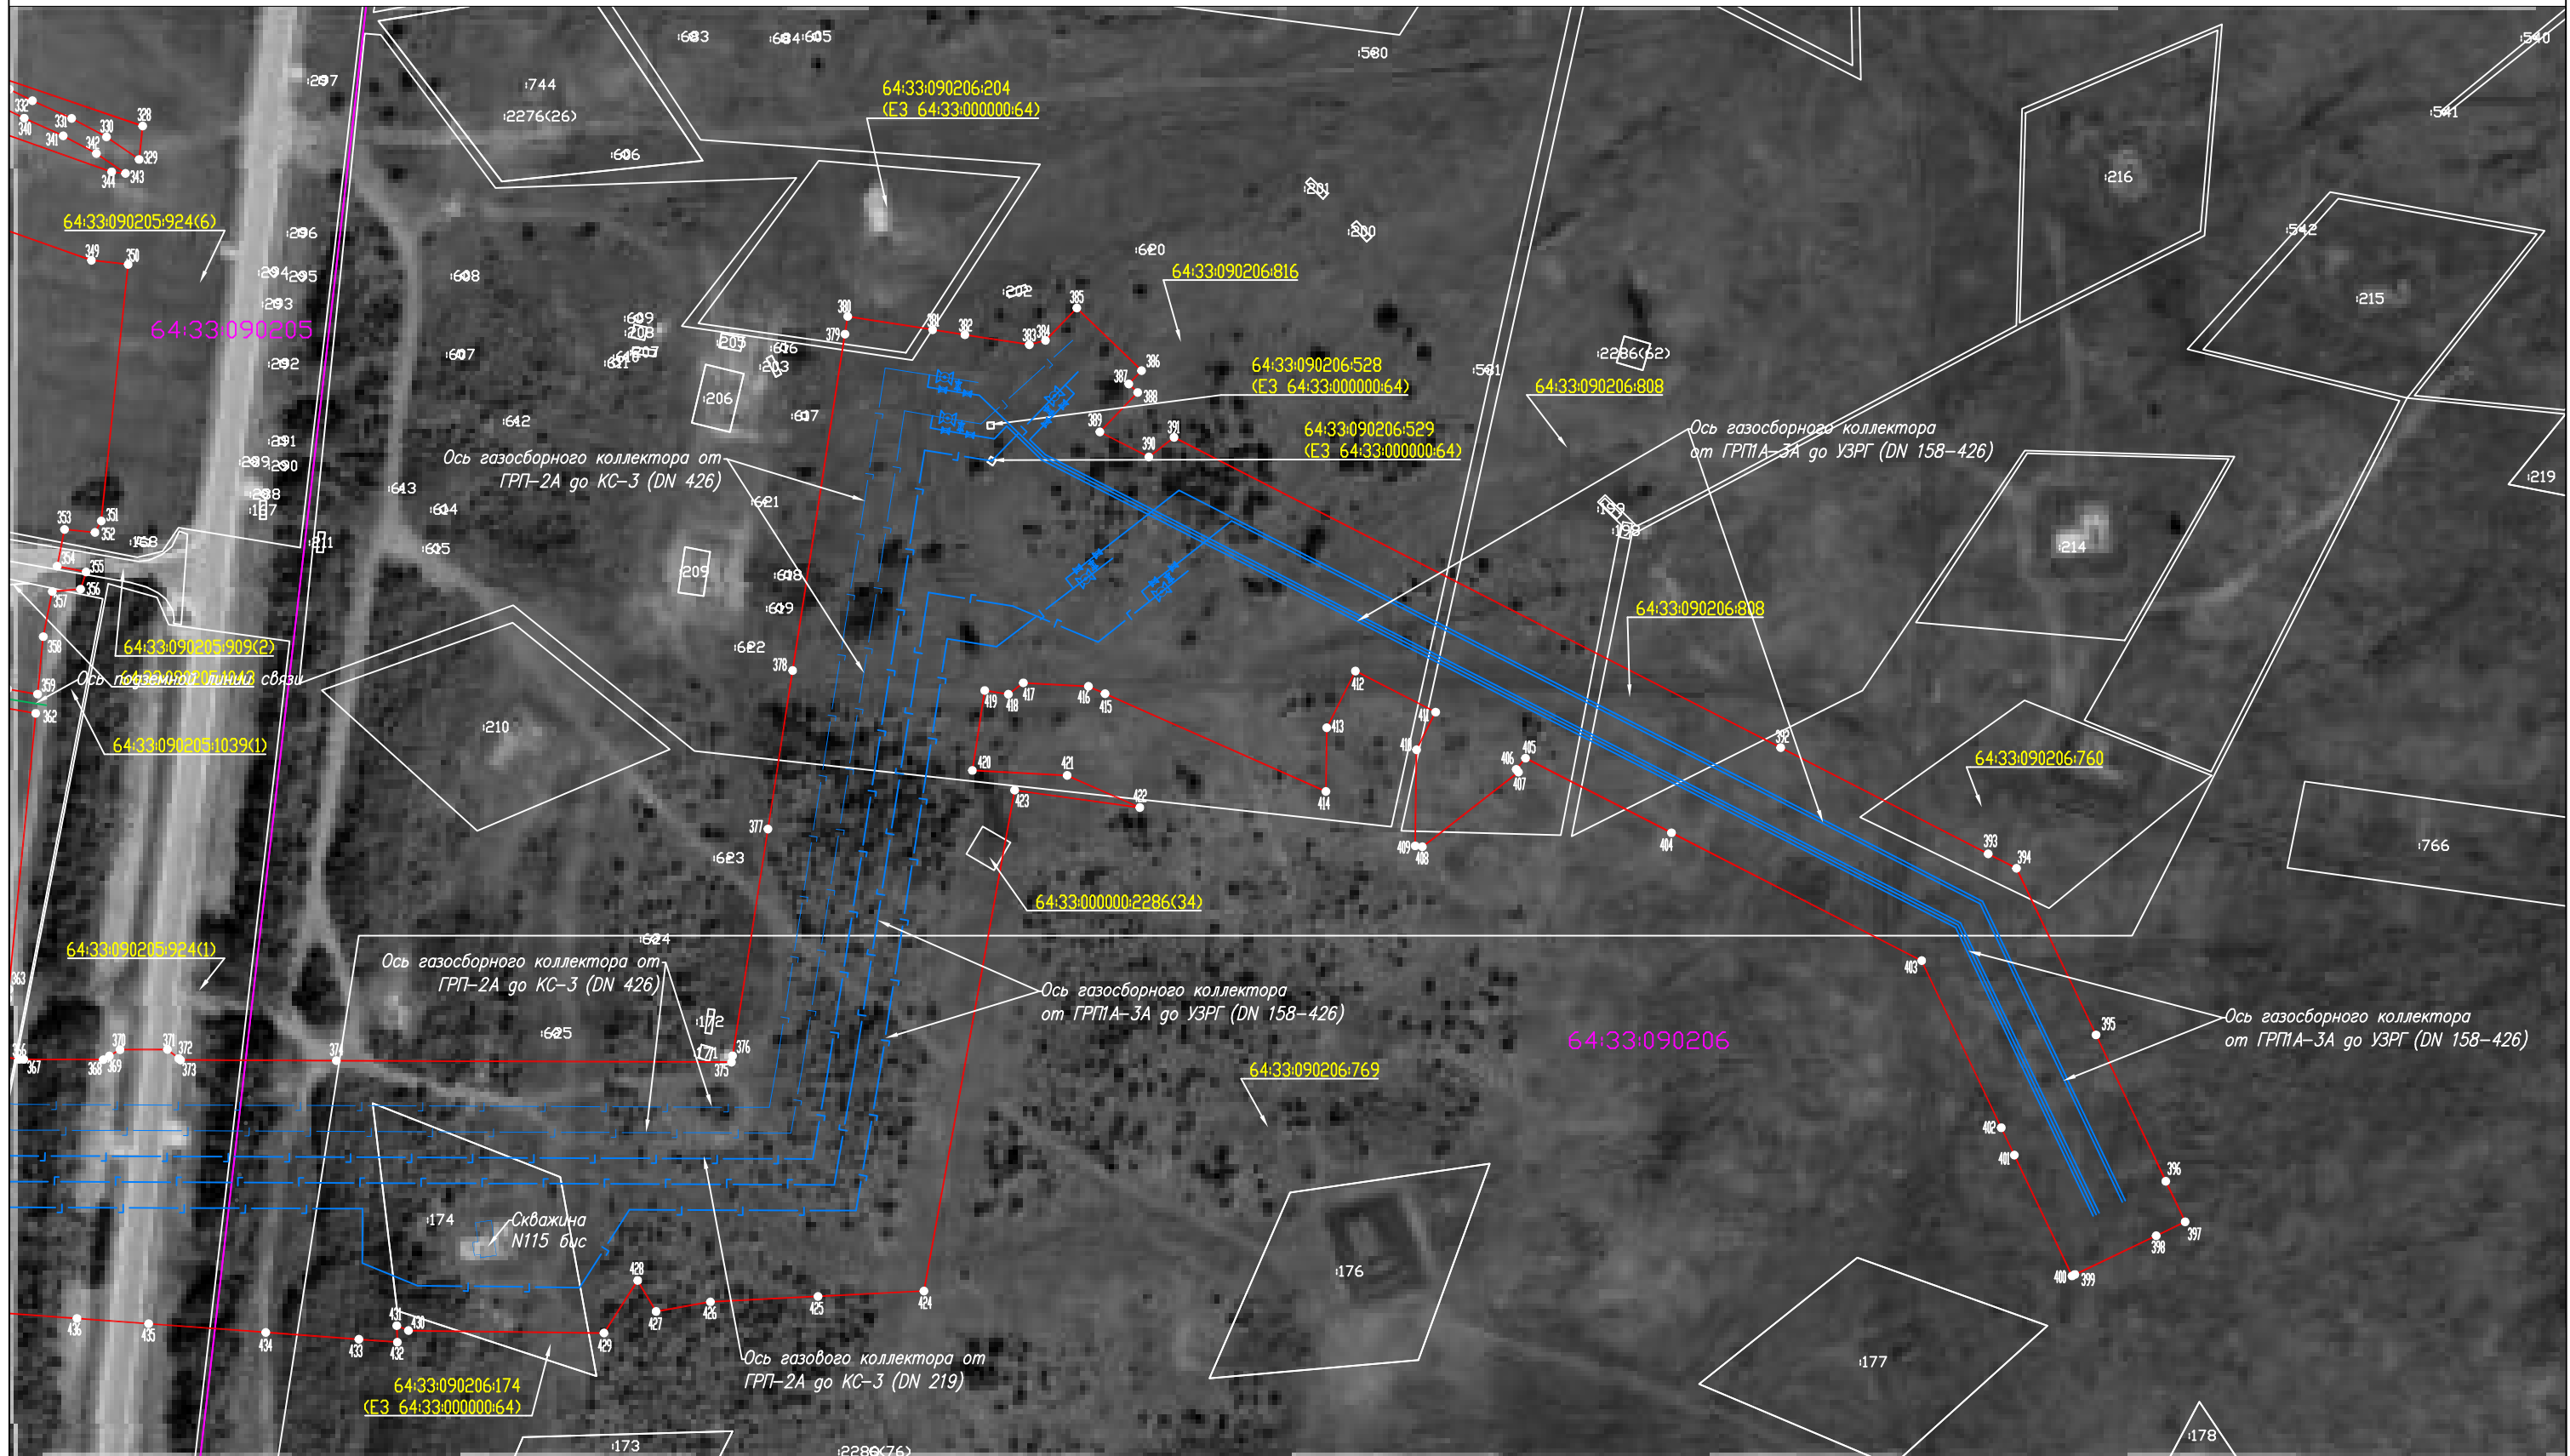

Схема расположения границ публичного сервитута

Используемые условные знаки и обозначения:

Масштаб 1:2000

- проектная граница публичного сервитута
- граница земельного участка по сведениям ЕГРН
- граница кадастрового квартала по сведениям ЕГРН
- граница муниципального образования
- граница населенного пункта
- проектное местоположение инженерного сооружения

- **64:33:090205:917** - номер земельного участка по сведениям ЕГРН в отношении которого испрашивается публичный сервитут
- **64:33:090205:917** - номер кадастрового квартала по сведениям ЕГРН
- **917** - номер земельного участка по сведениям ЕГРН
- **1** - обозначение характерных точек границ публичного сервитута

Схема расположения листов