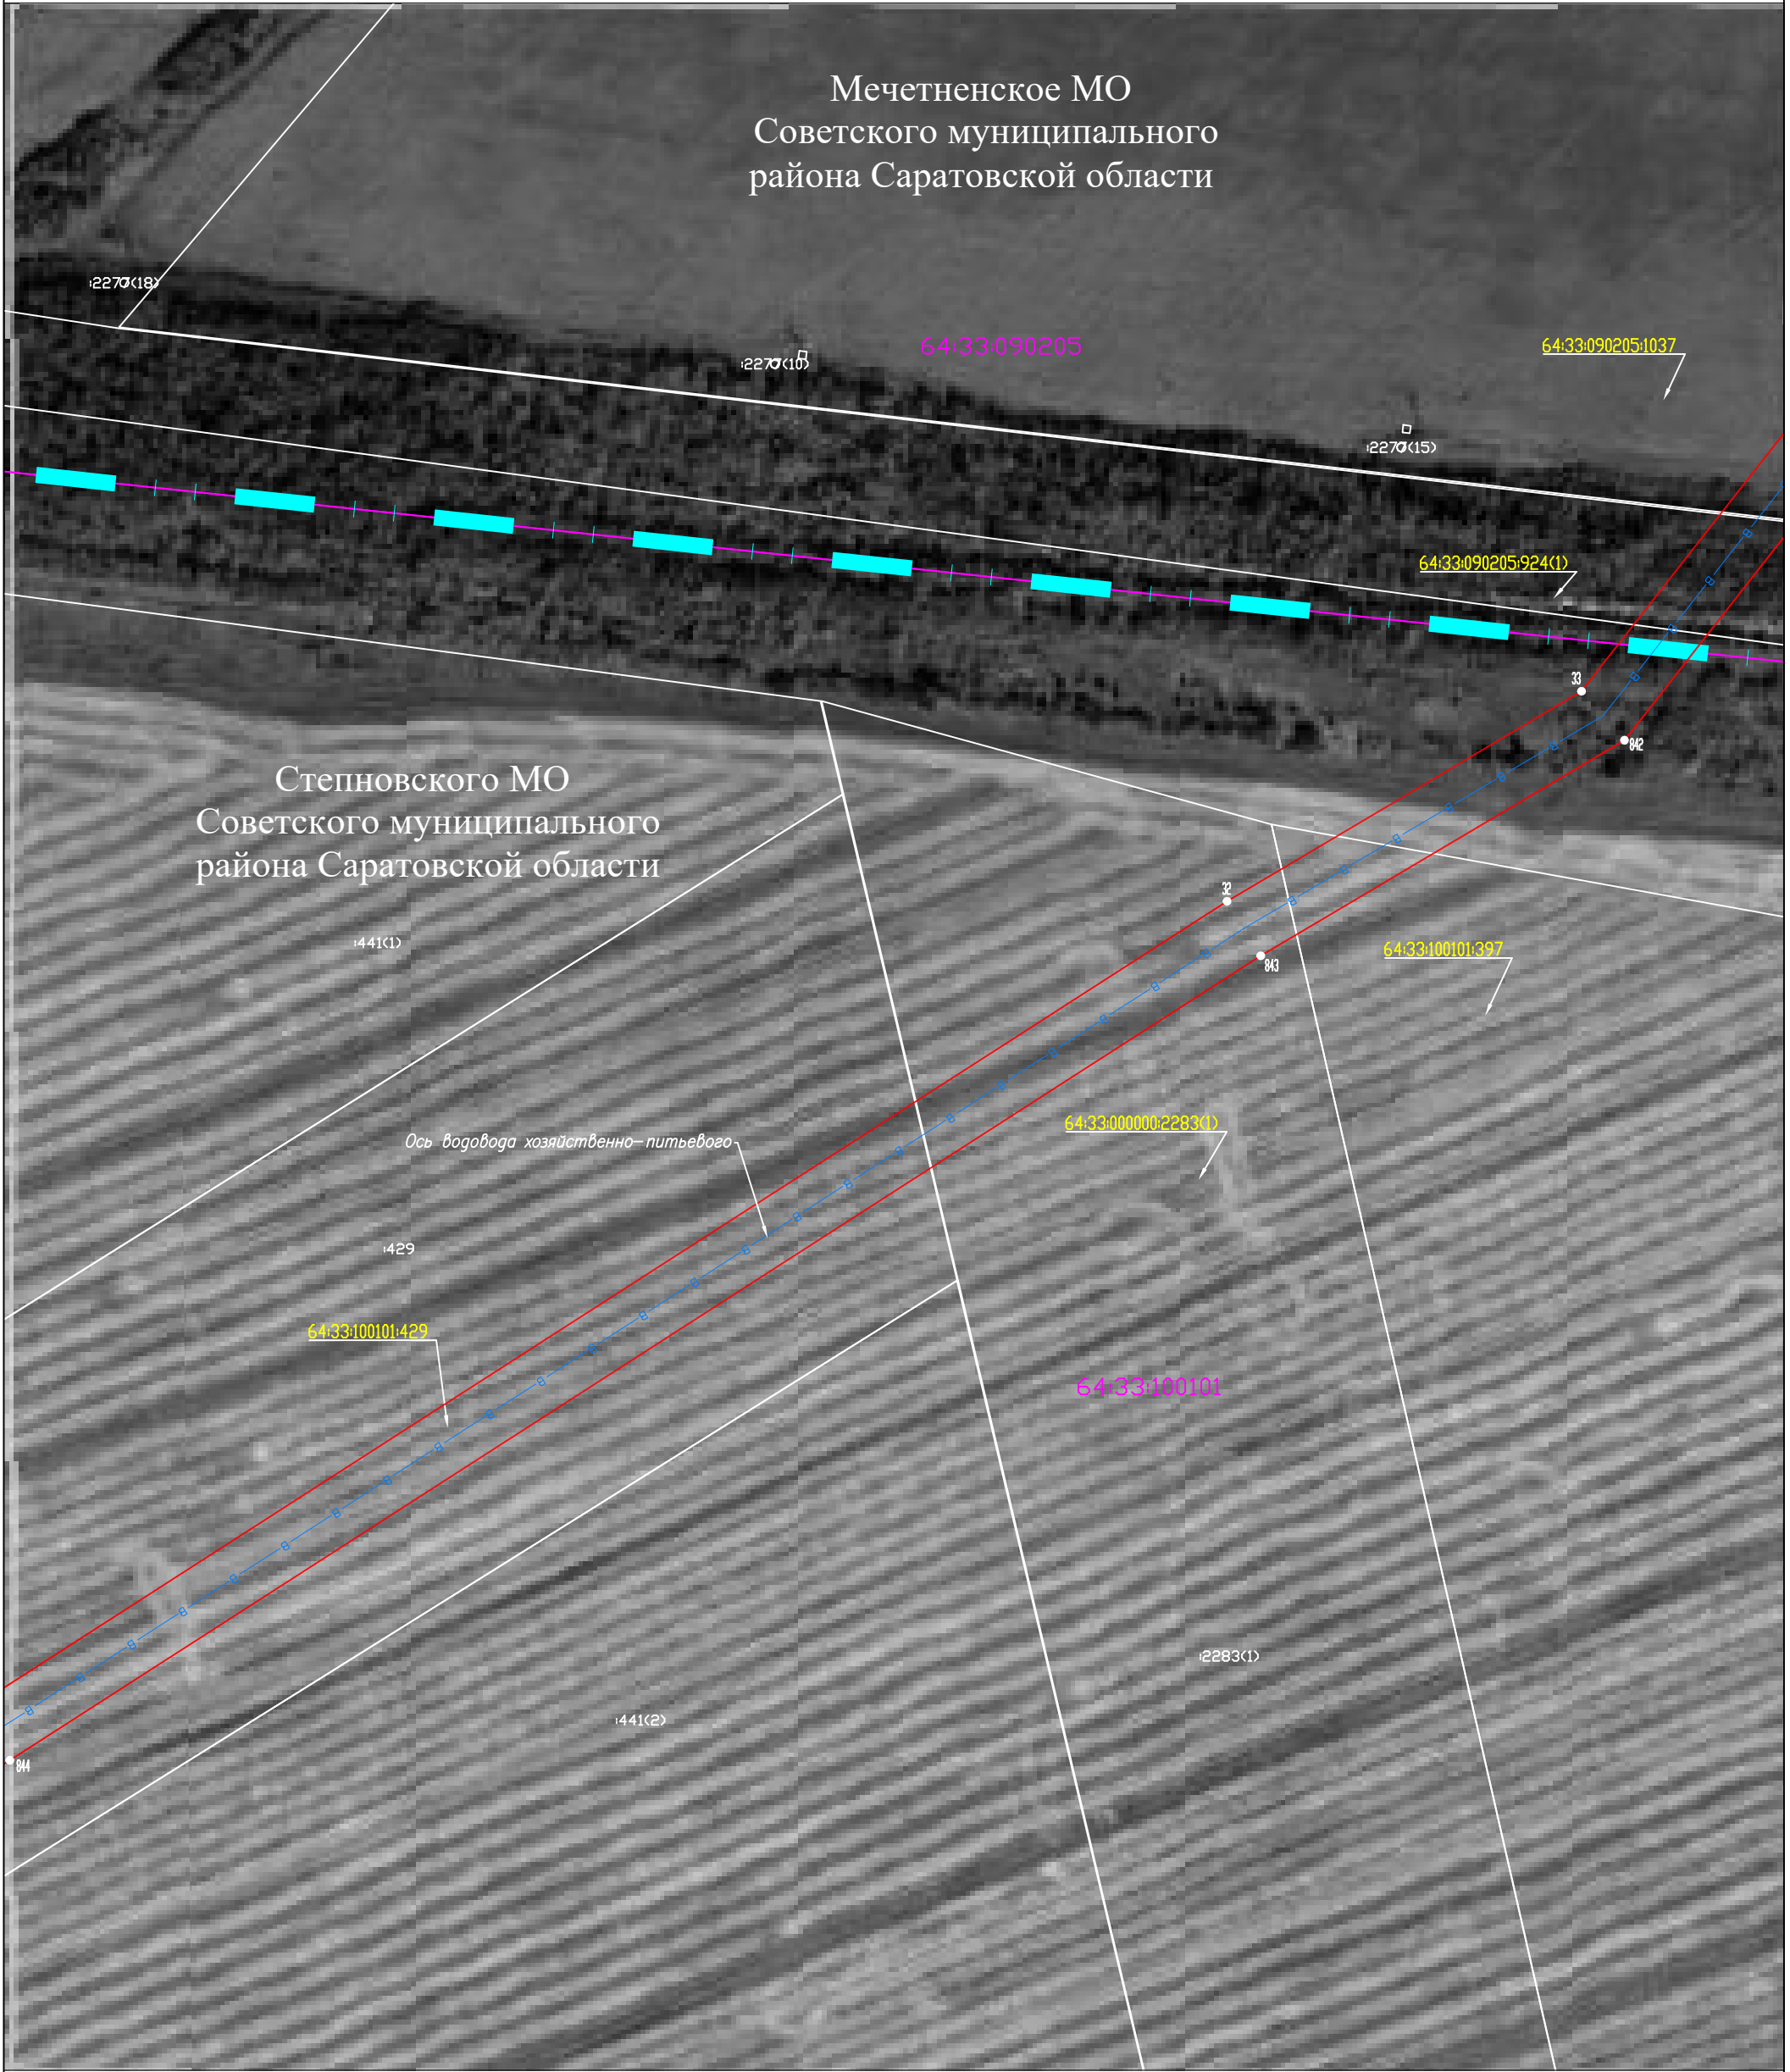

Масштаб 1:2000

Система координат: МСК-64, зона 2
Лист 6

Схема расположения
листов

Схема расположения границ публичного сервитута

Мечетненское МО
Советского муниципального района Саратовской области

Степновского МО
Советского муниципального района Саратовской области