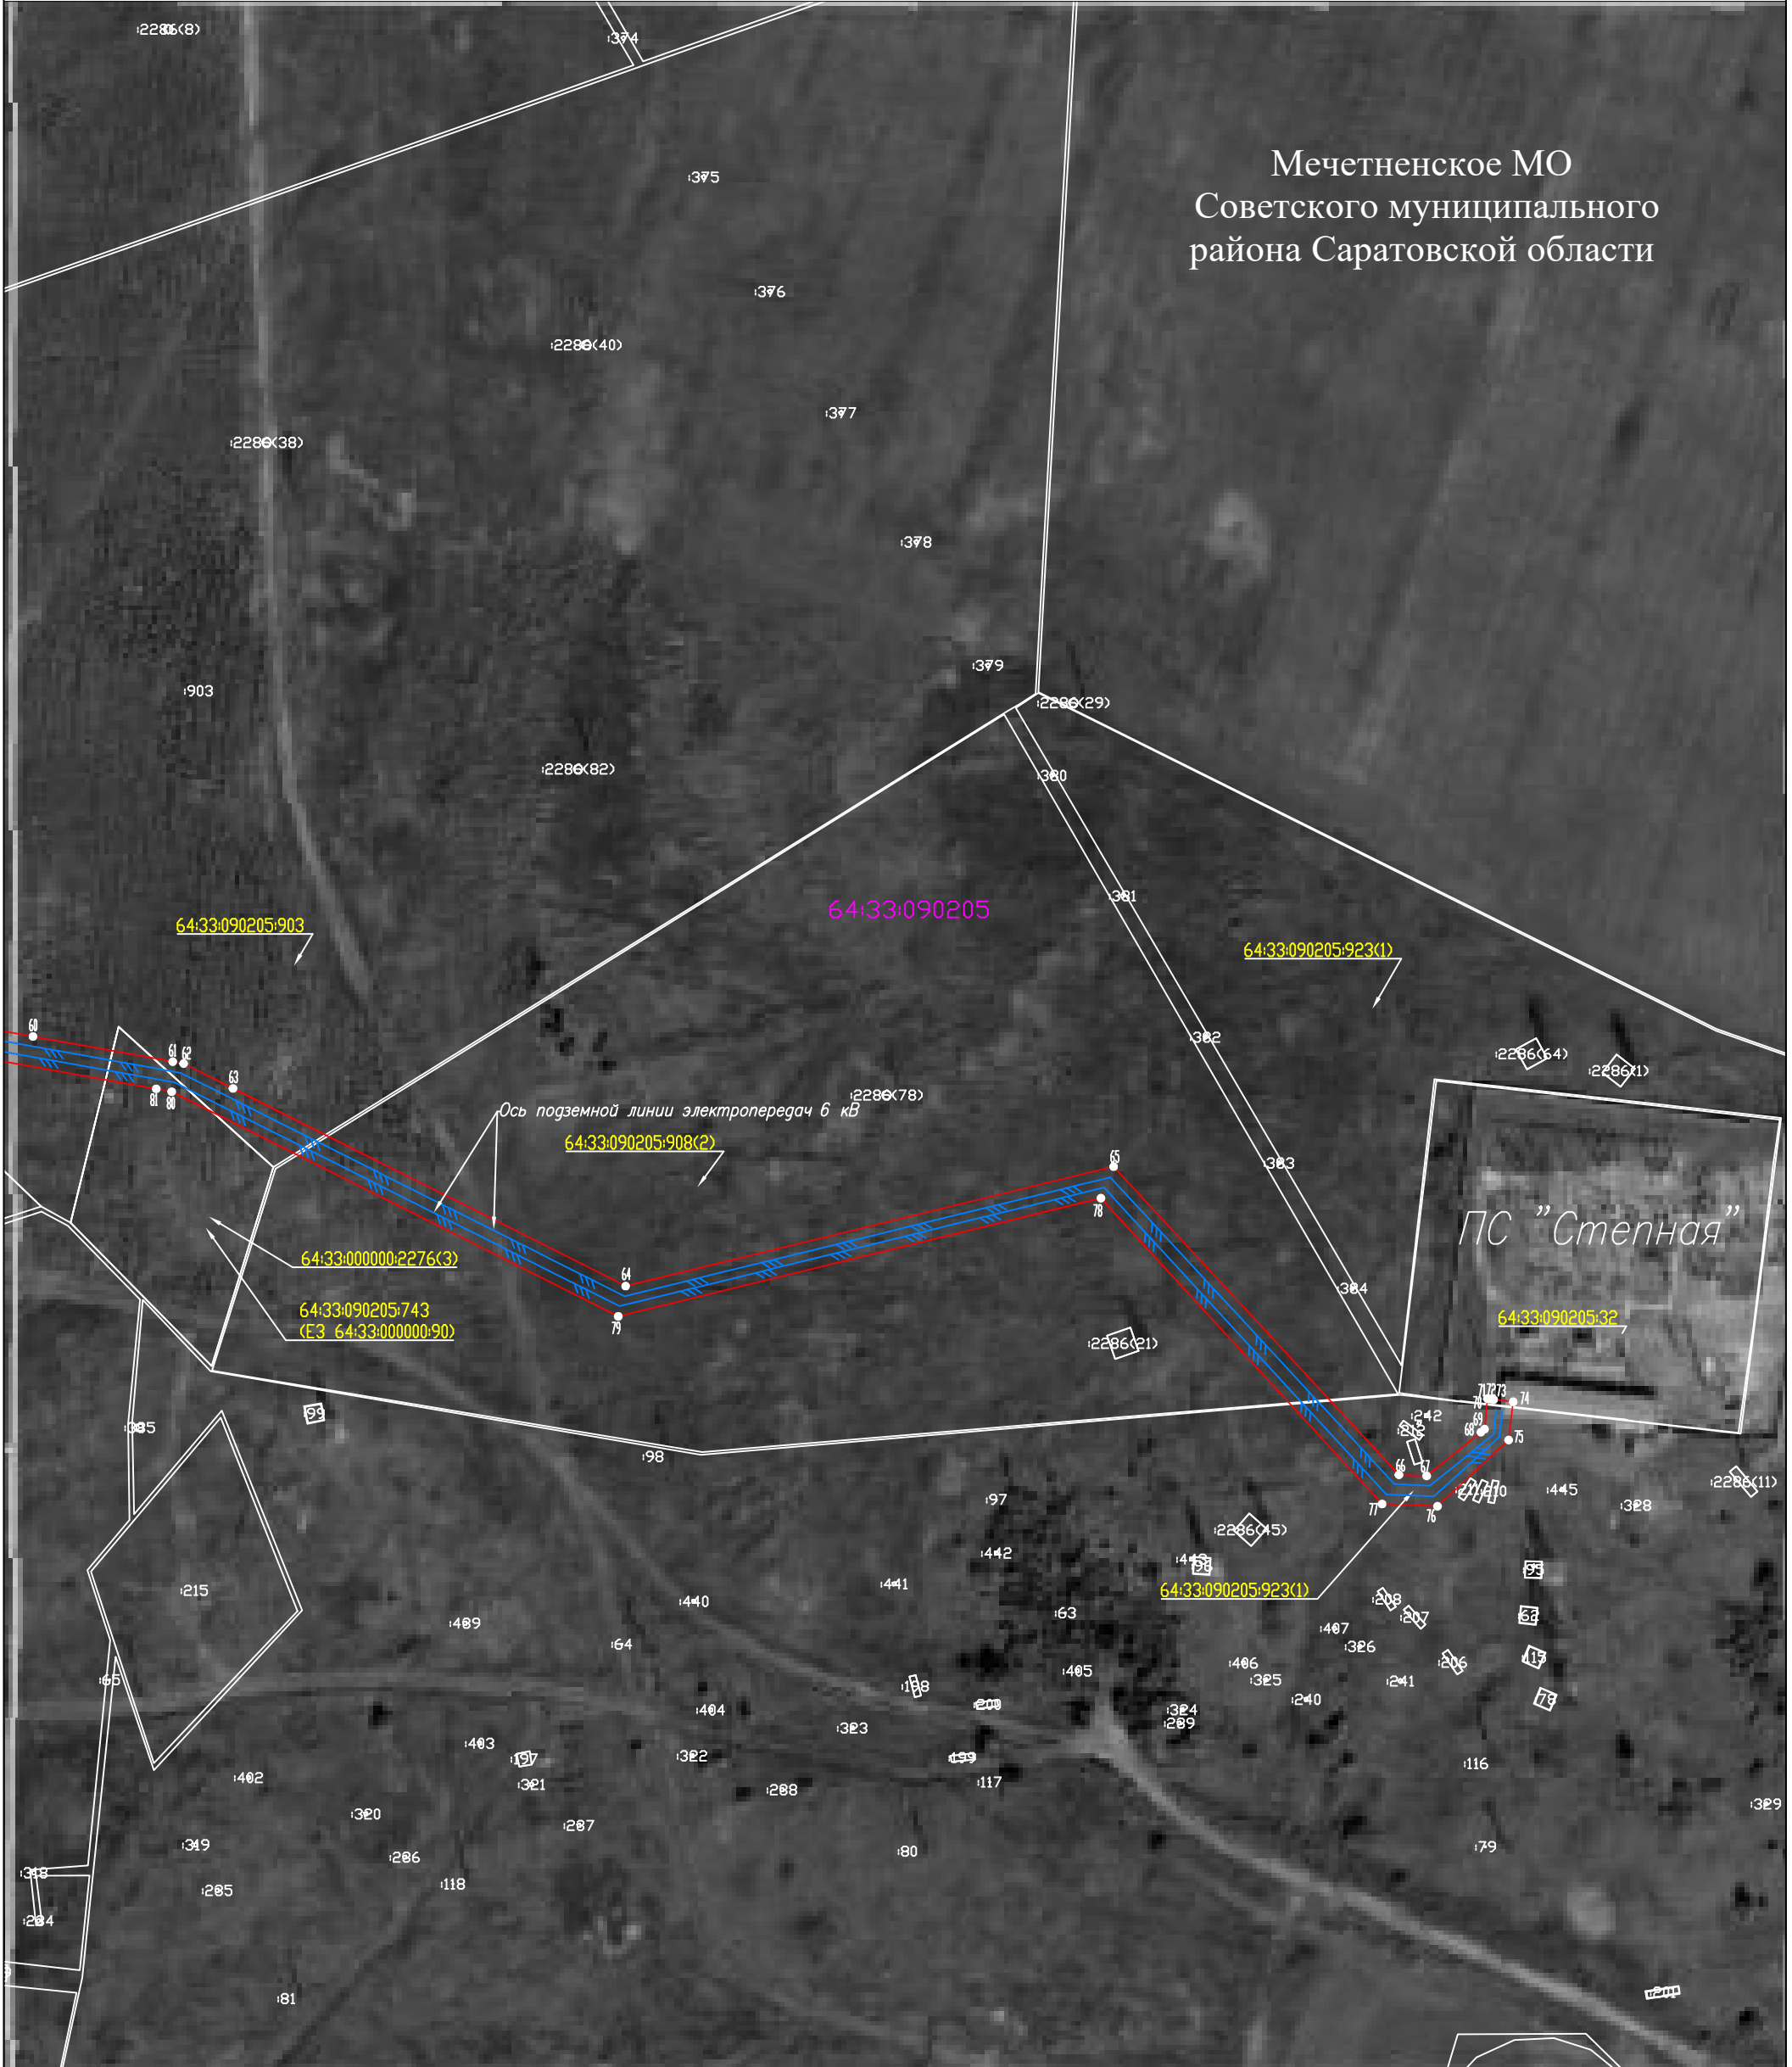

Схема расположения листов

Система координат: МСК-64, зона 2
Лист 20

Схема расположения границ публичного сервитута

Мечетненское МО
Советского муниципального
района Саратовской области

Используемые условные знаки и обозначения: