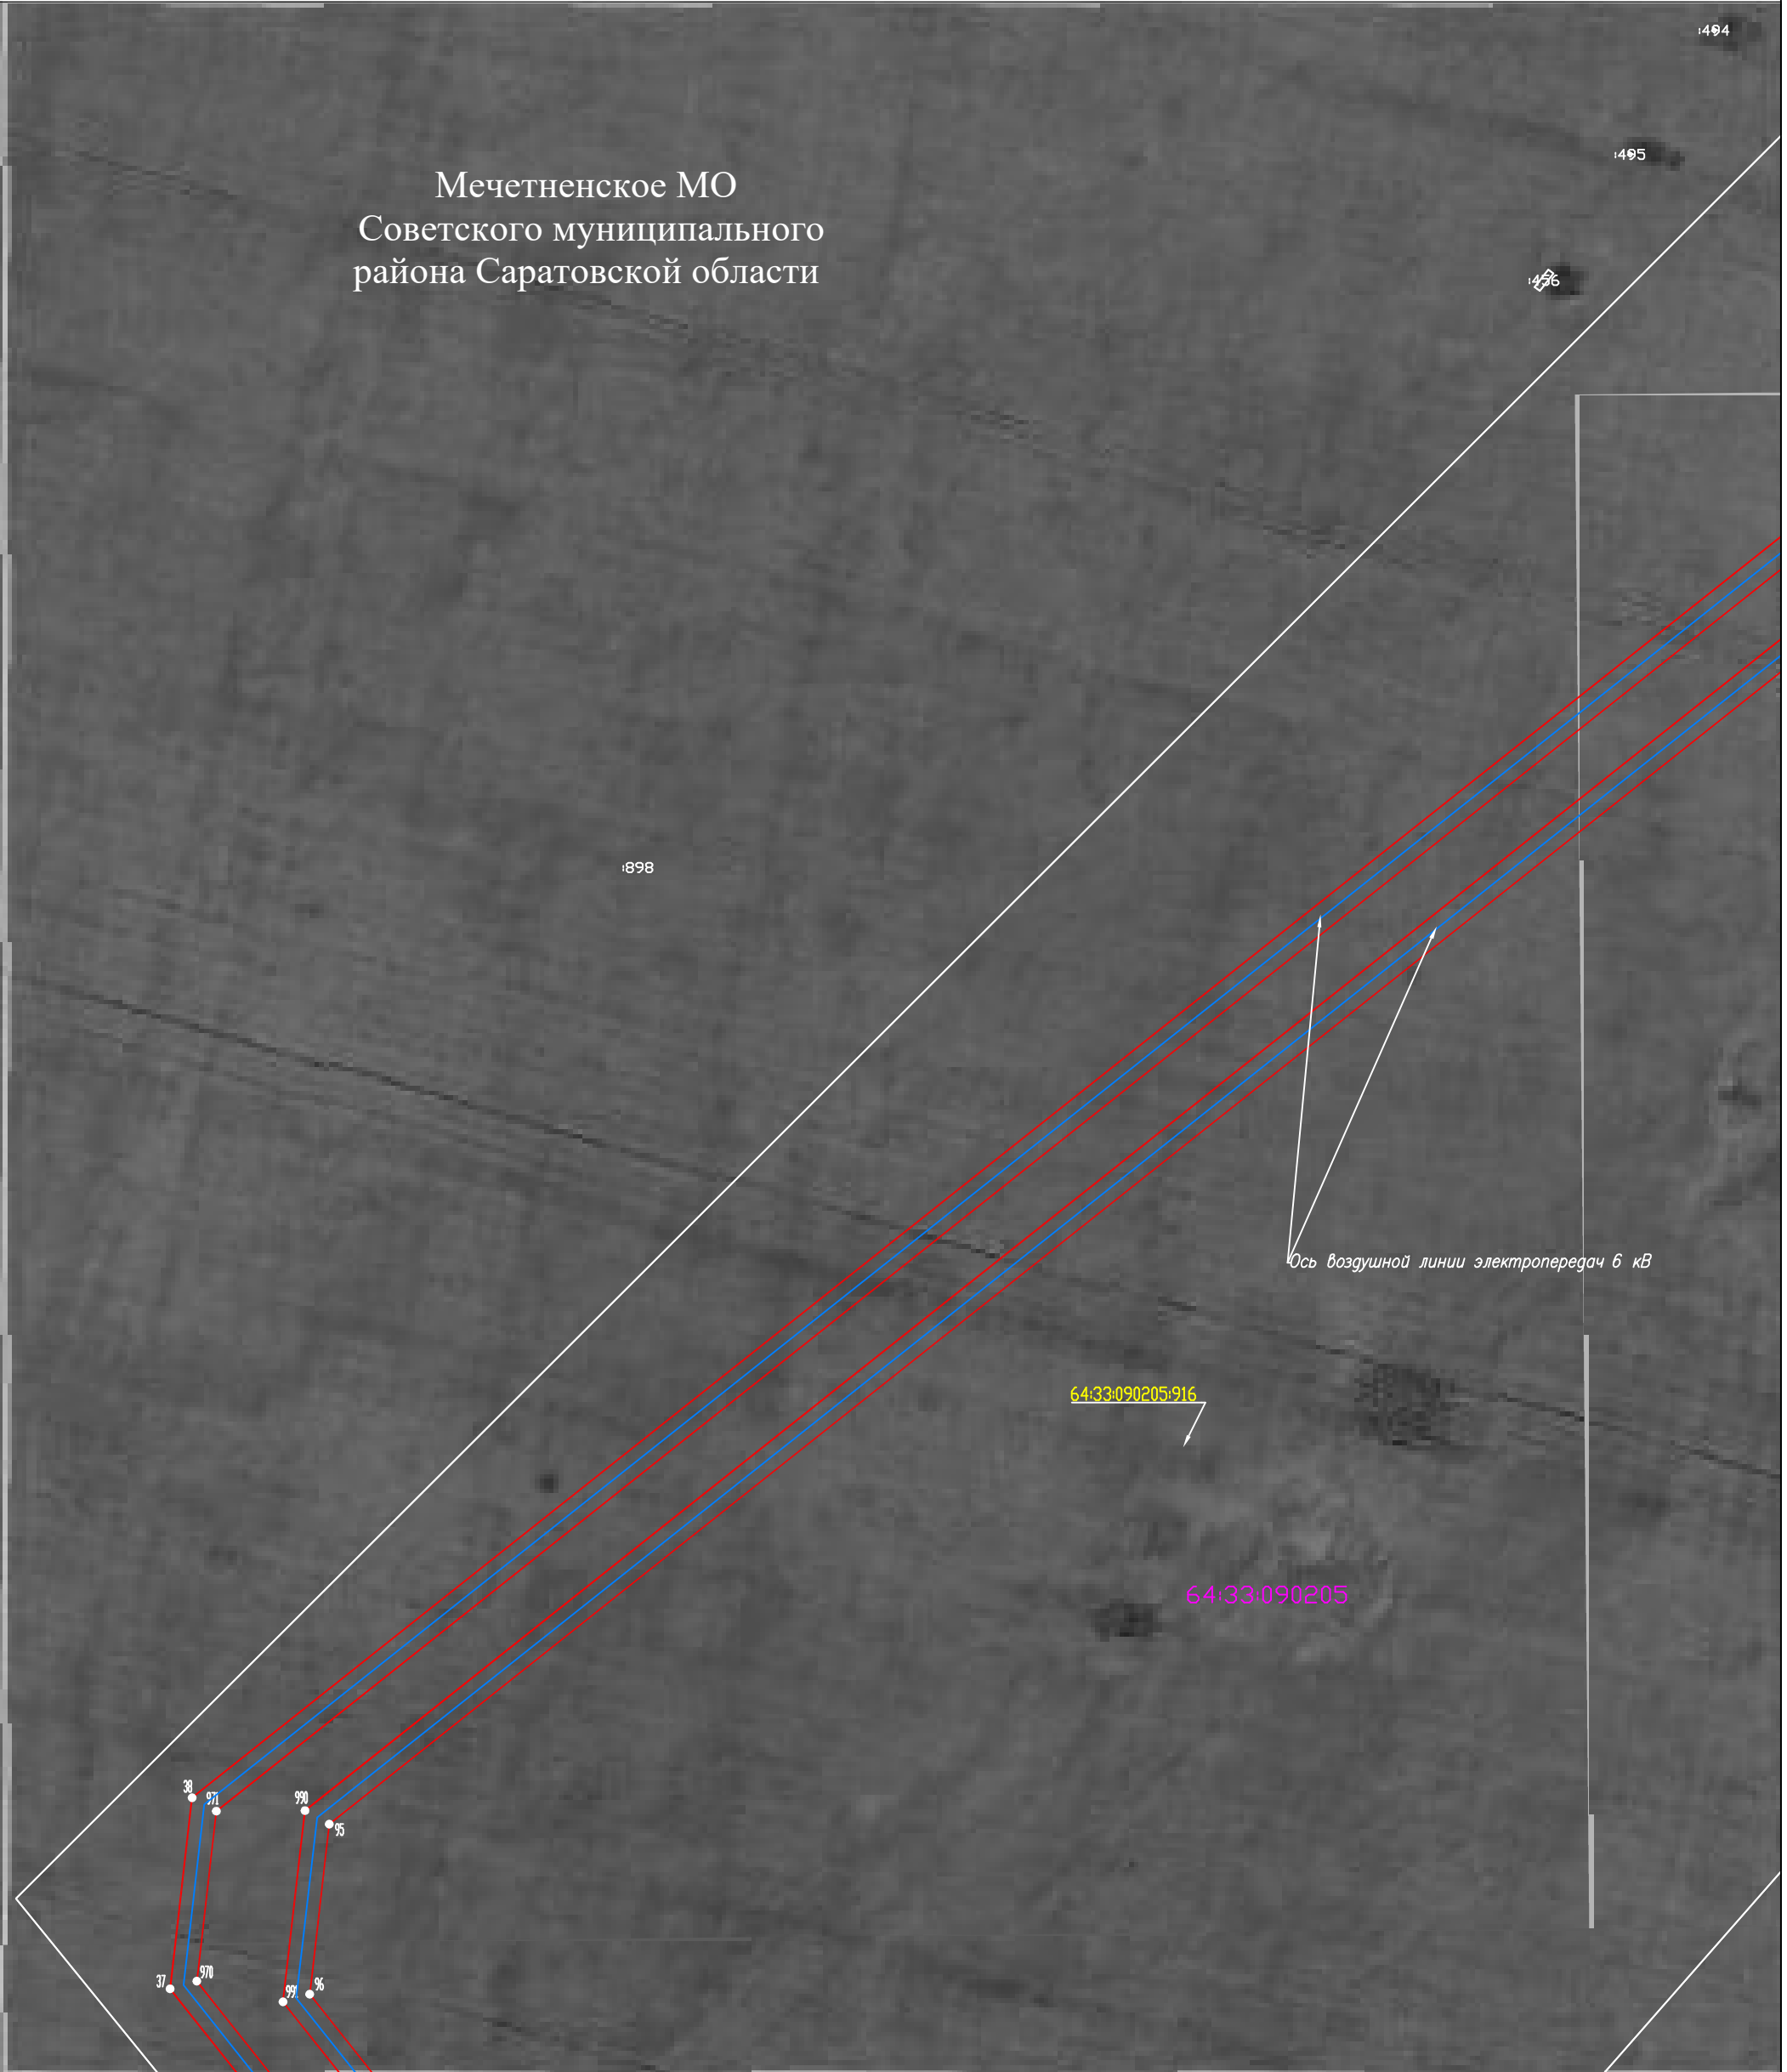

Масштаб 1:2000

Система координат: МСК-64, зона 2
Лист 12

Схема расположения листов

Схема расположения границ публичного сервитута

Мечетненское МО
Советского муниципального района Саратовской области

Ось воздушной линии электропередач 6 кВ