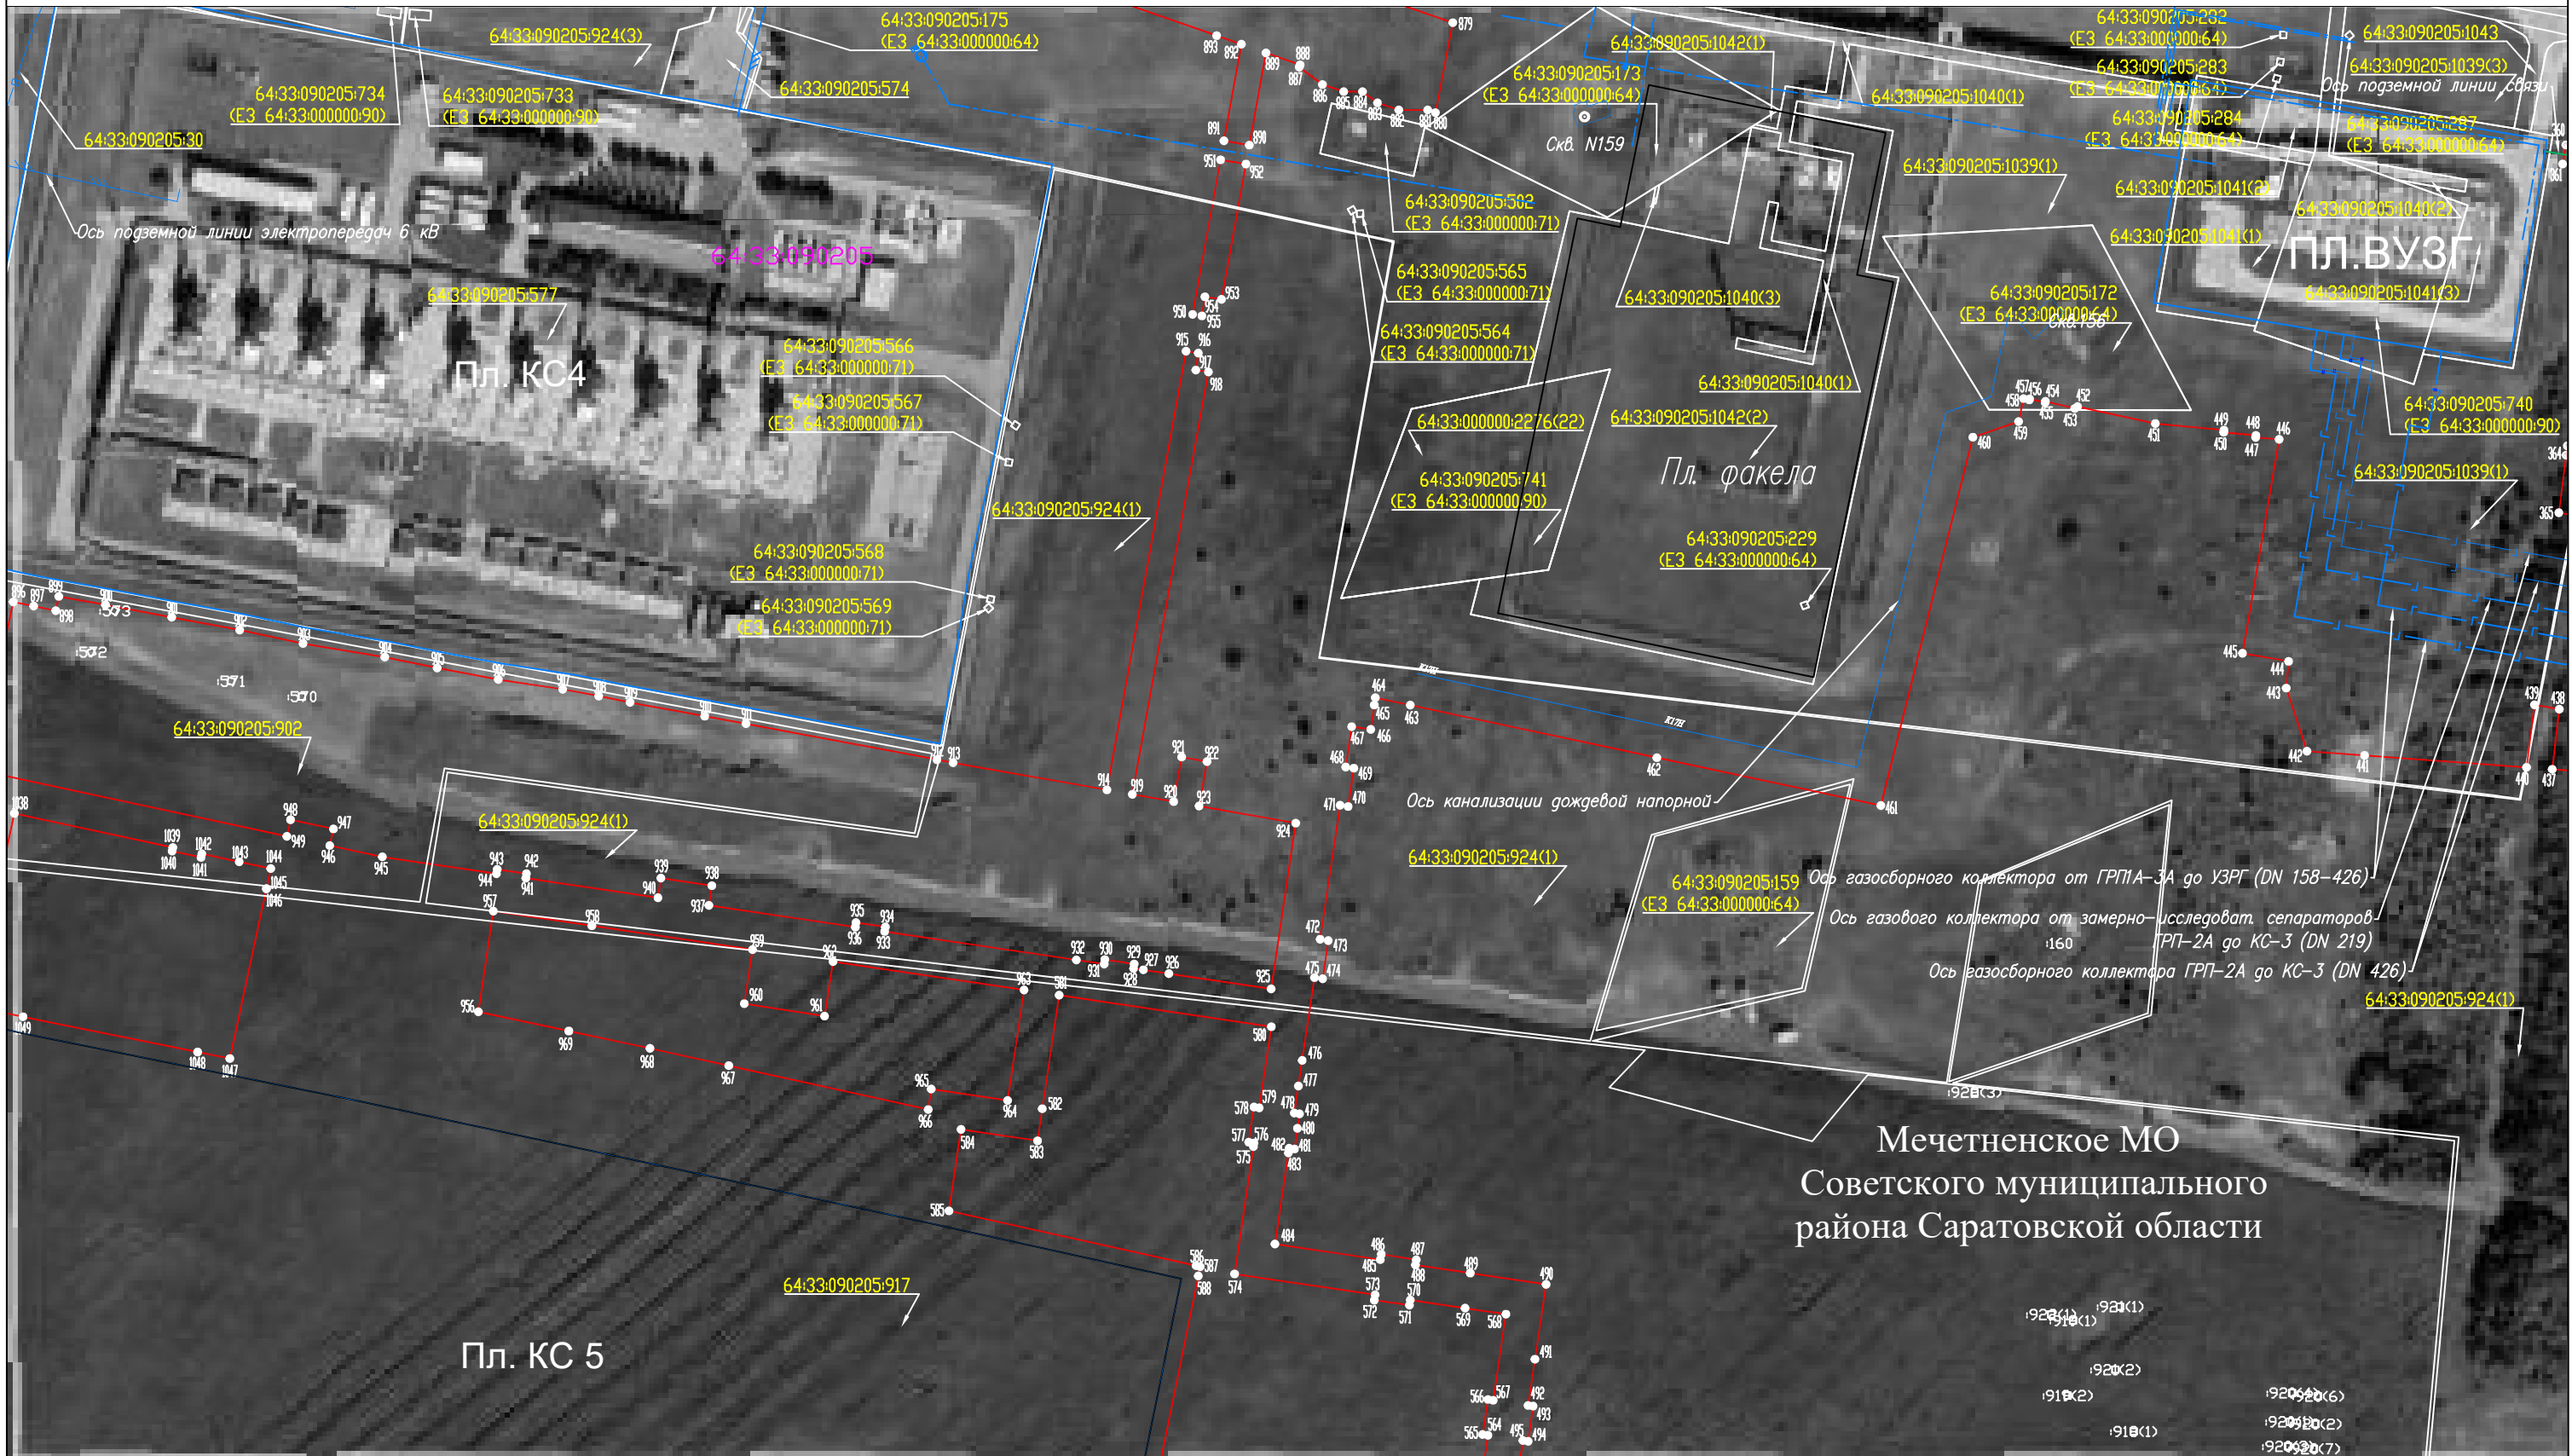

Масштаб 1:2000

Система координат: МСК-64, зона 2
Лист 14

Схема расположения листов

Схема расположения границ публичного сервитута

Масштаб 1:2000

Используемые условные знаки и обозначения:

-  - проектная граница публичного сервитута
-  - граница земельного участка по сведениям ЕГРН
-  - граница кадастрового квартала по сведениям ЕГРН
-  - граница муниципального образования
-  - граница населенного пункта
-  - проектное местоположение инженерного сооружения