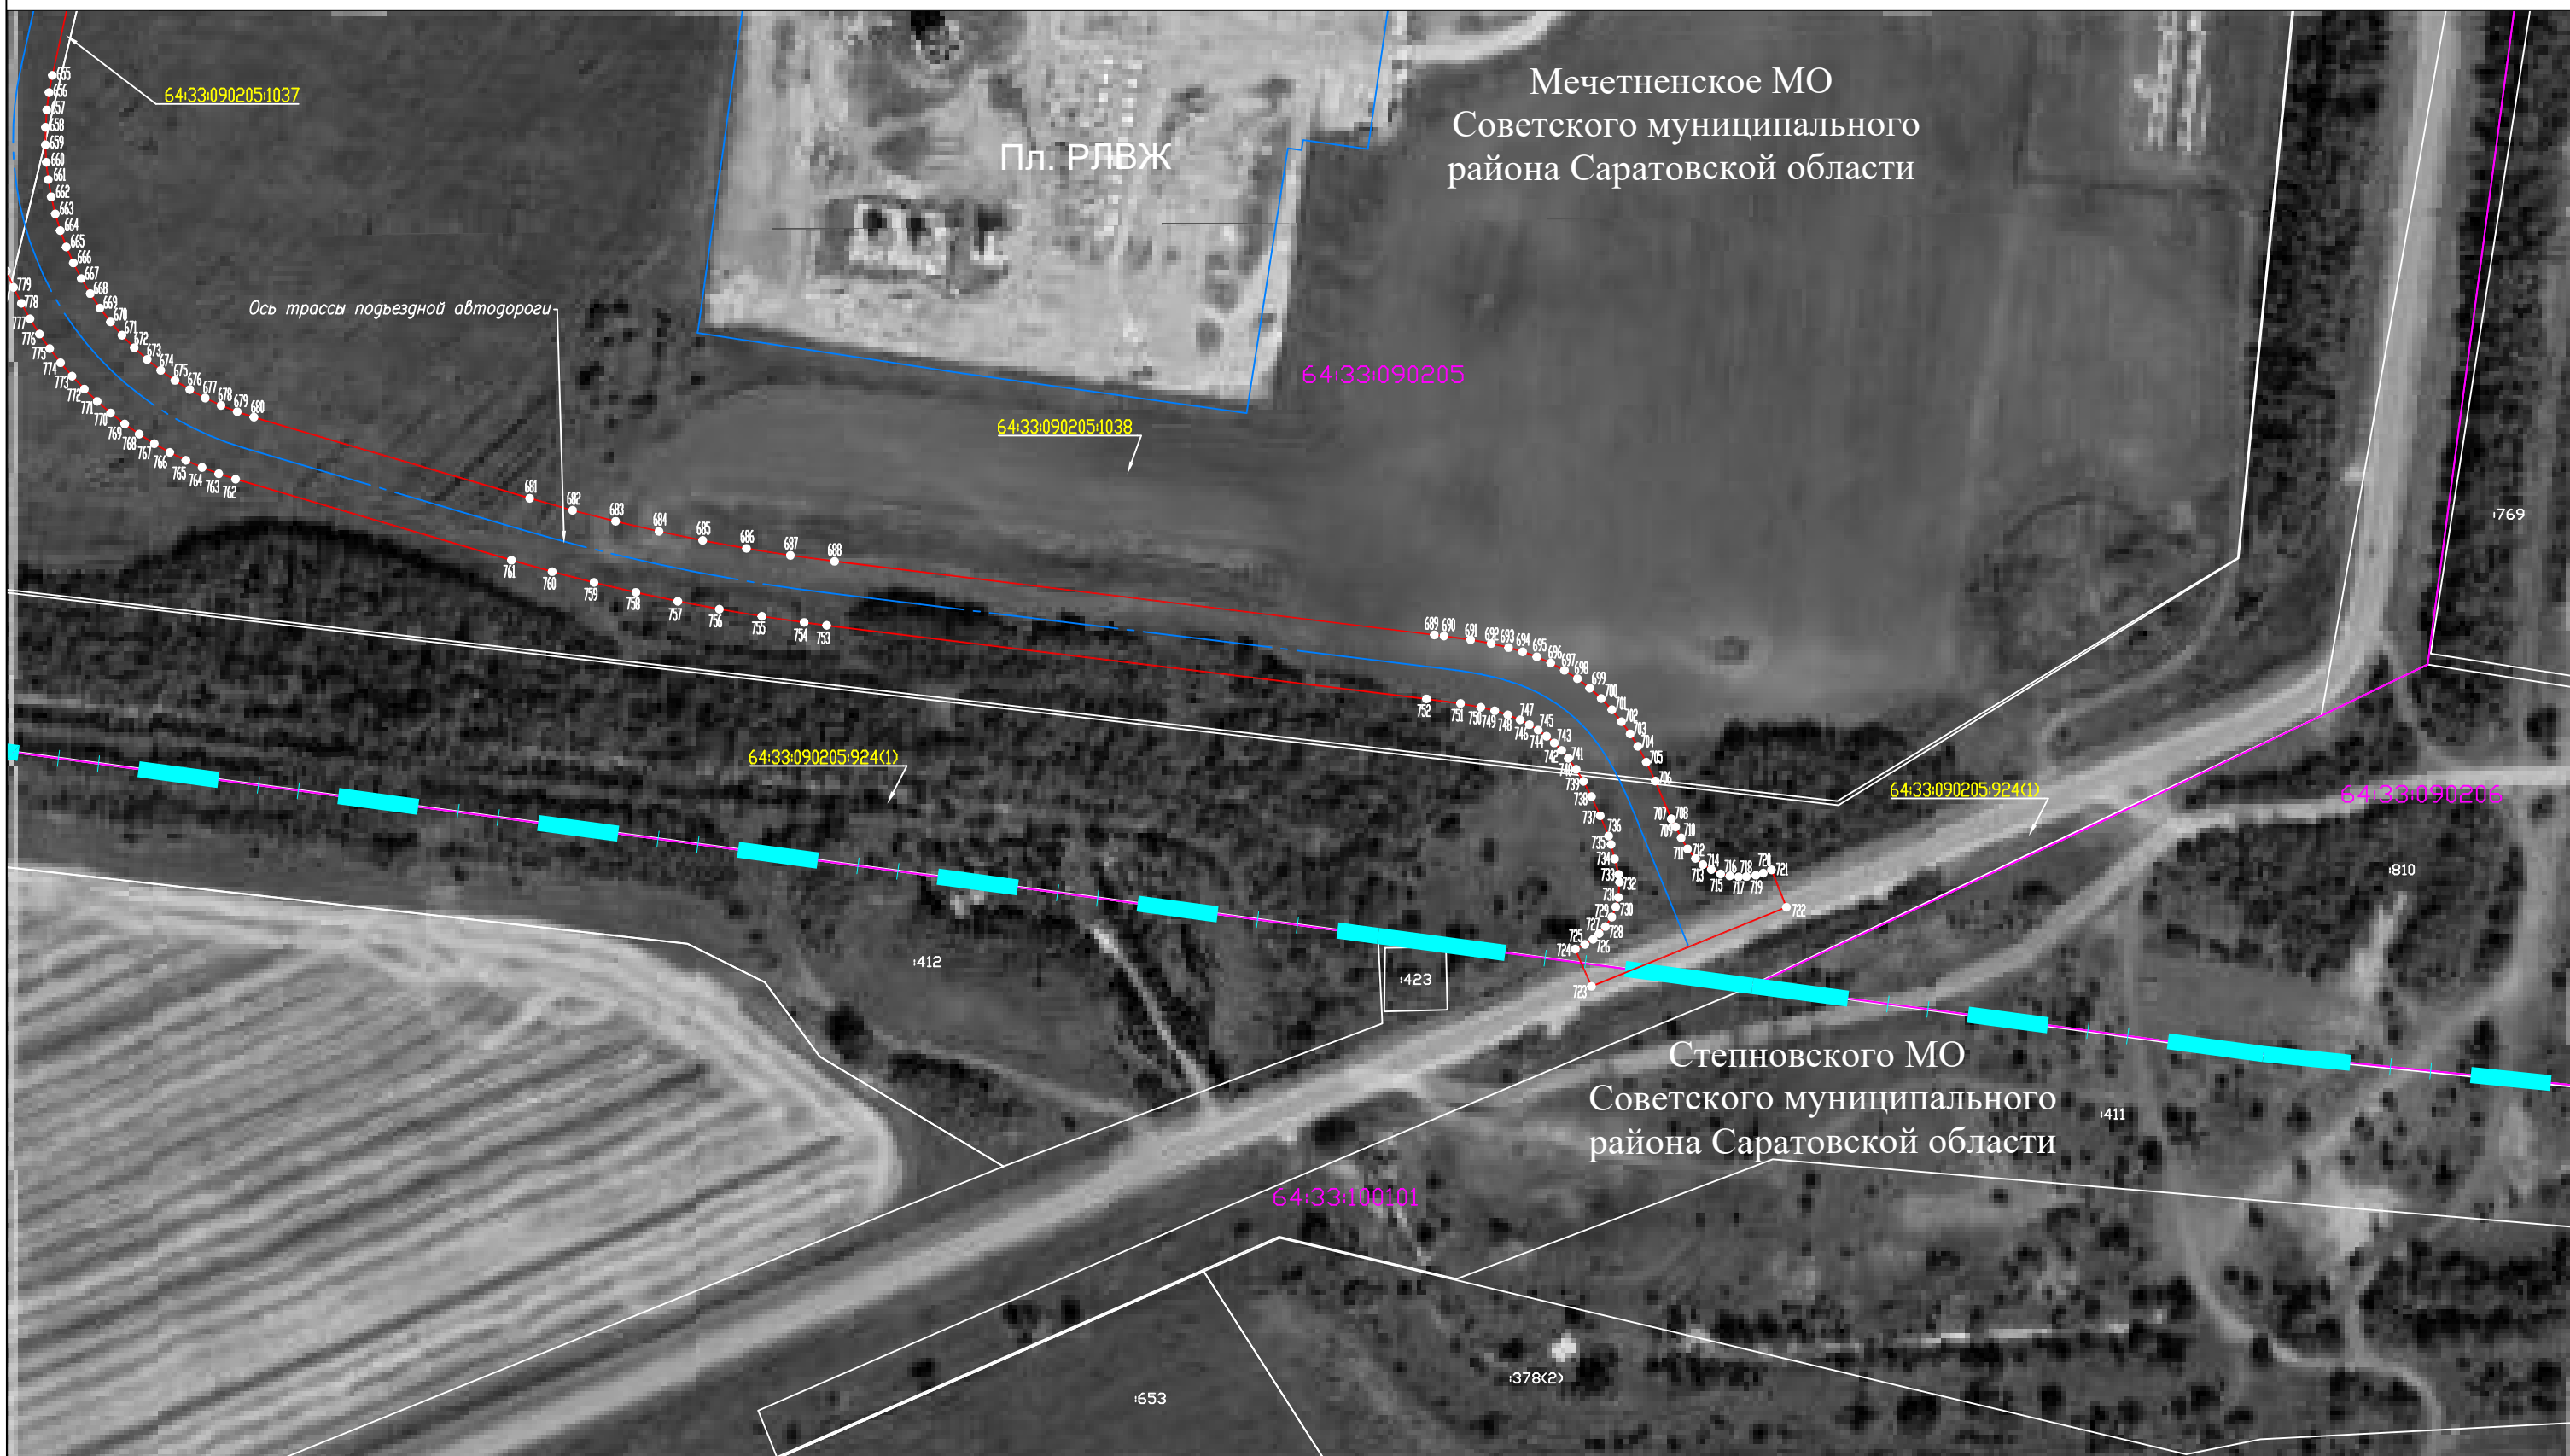

Масштаб 1:2000

Система координат: МСК-64, зона 2
Лист 8

Схема расположения листов

Схема расположения границ публичного сервитута

Используемые условные знаки и обозначения:

Масштаб 1:2000

-  - проектная граница публичного сервитута
-  - граница земельного участка по сведениям ЕГРН
-  - граница кадастрового квартала по сведениям ЕГРН
-  - граница муниципального образования
-  - граница населенного пункта
-  - проектное местоположение инженерного сооружения