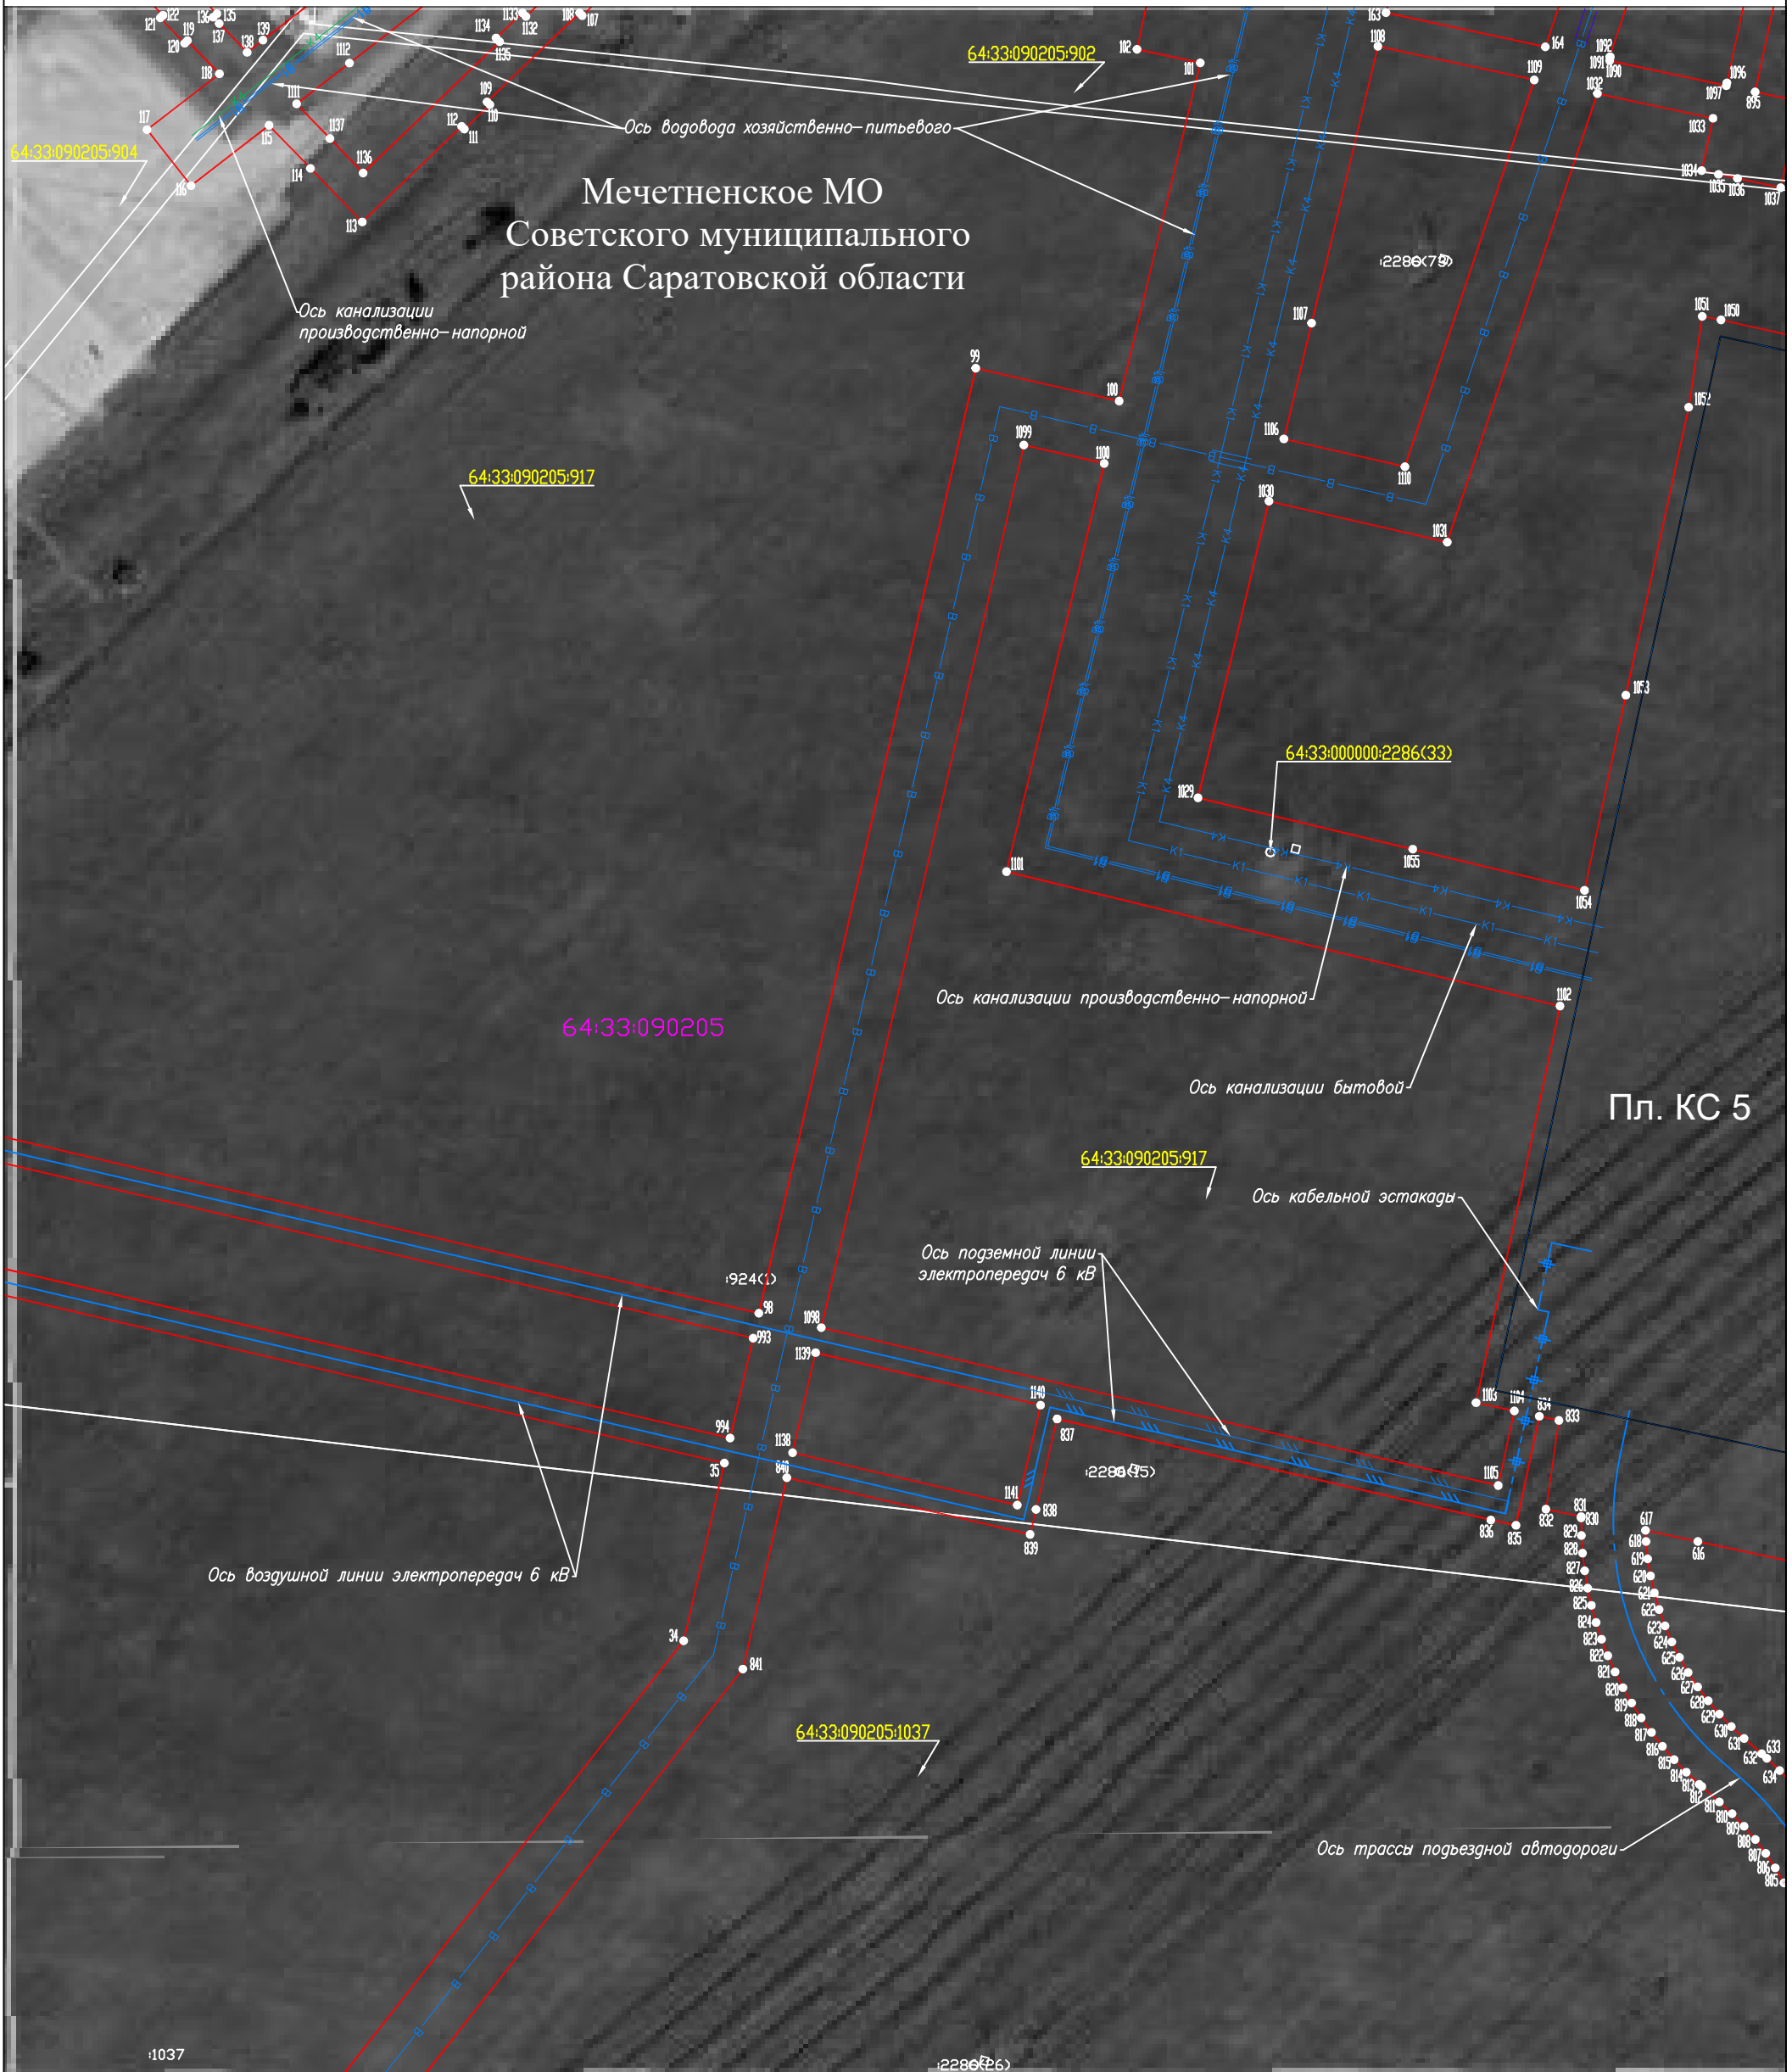

Схема расположения границ публичного сервитута