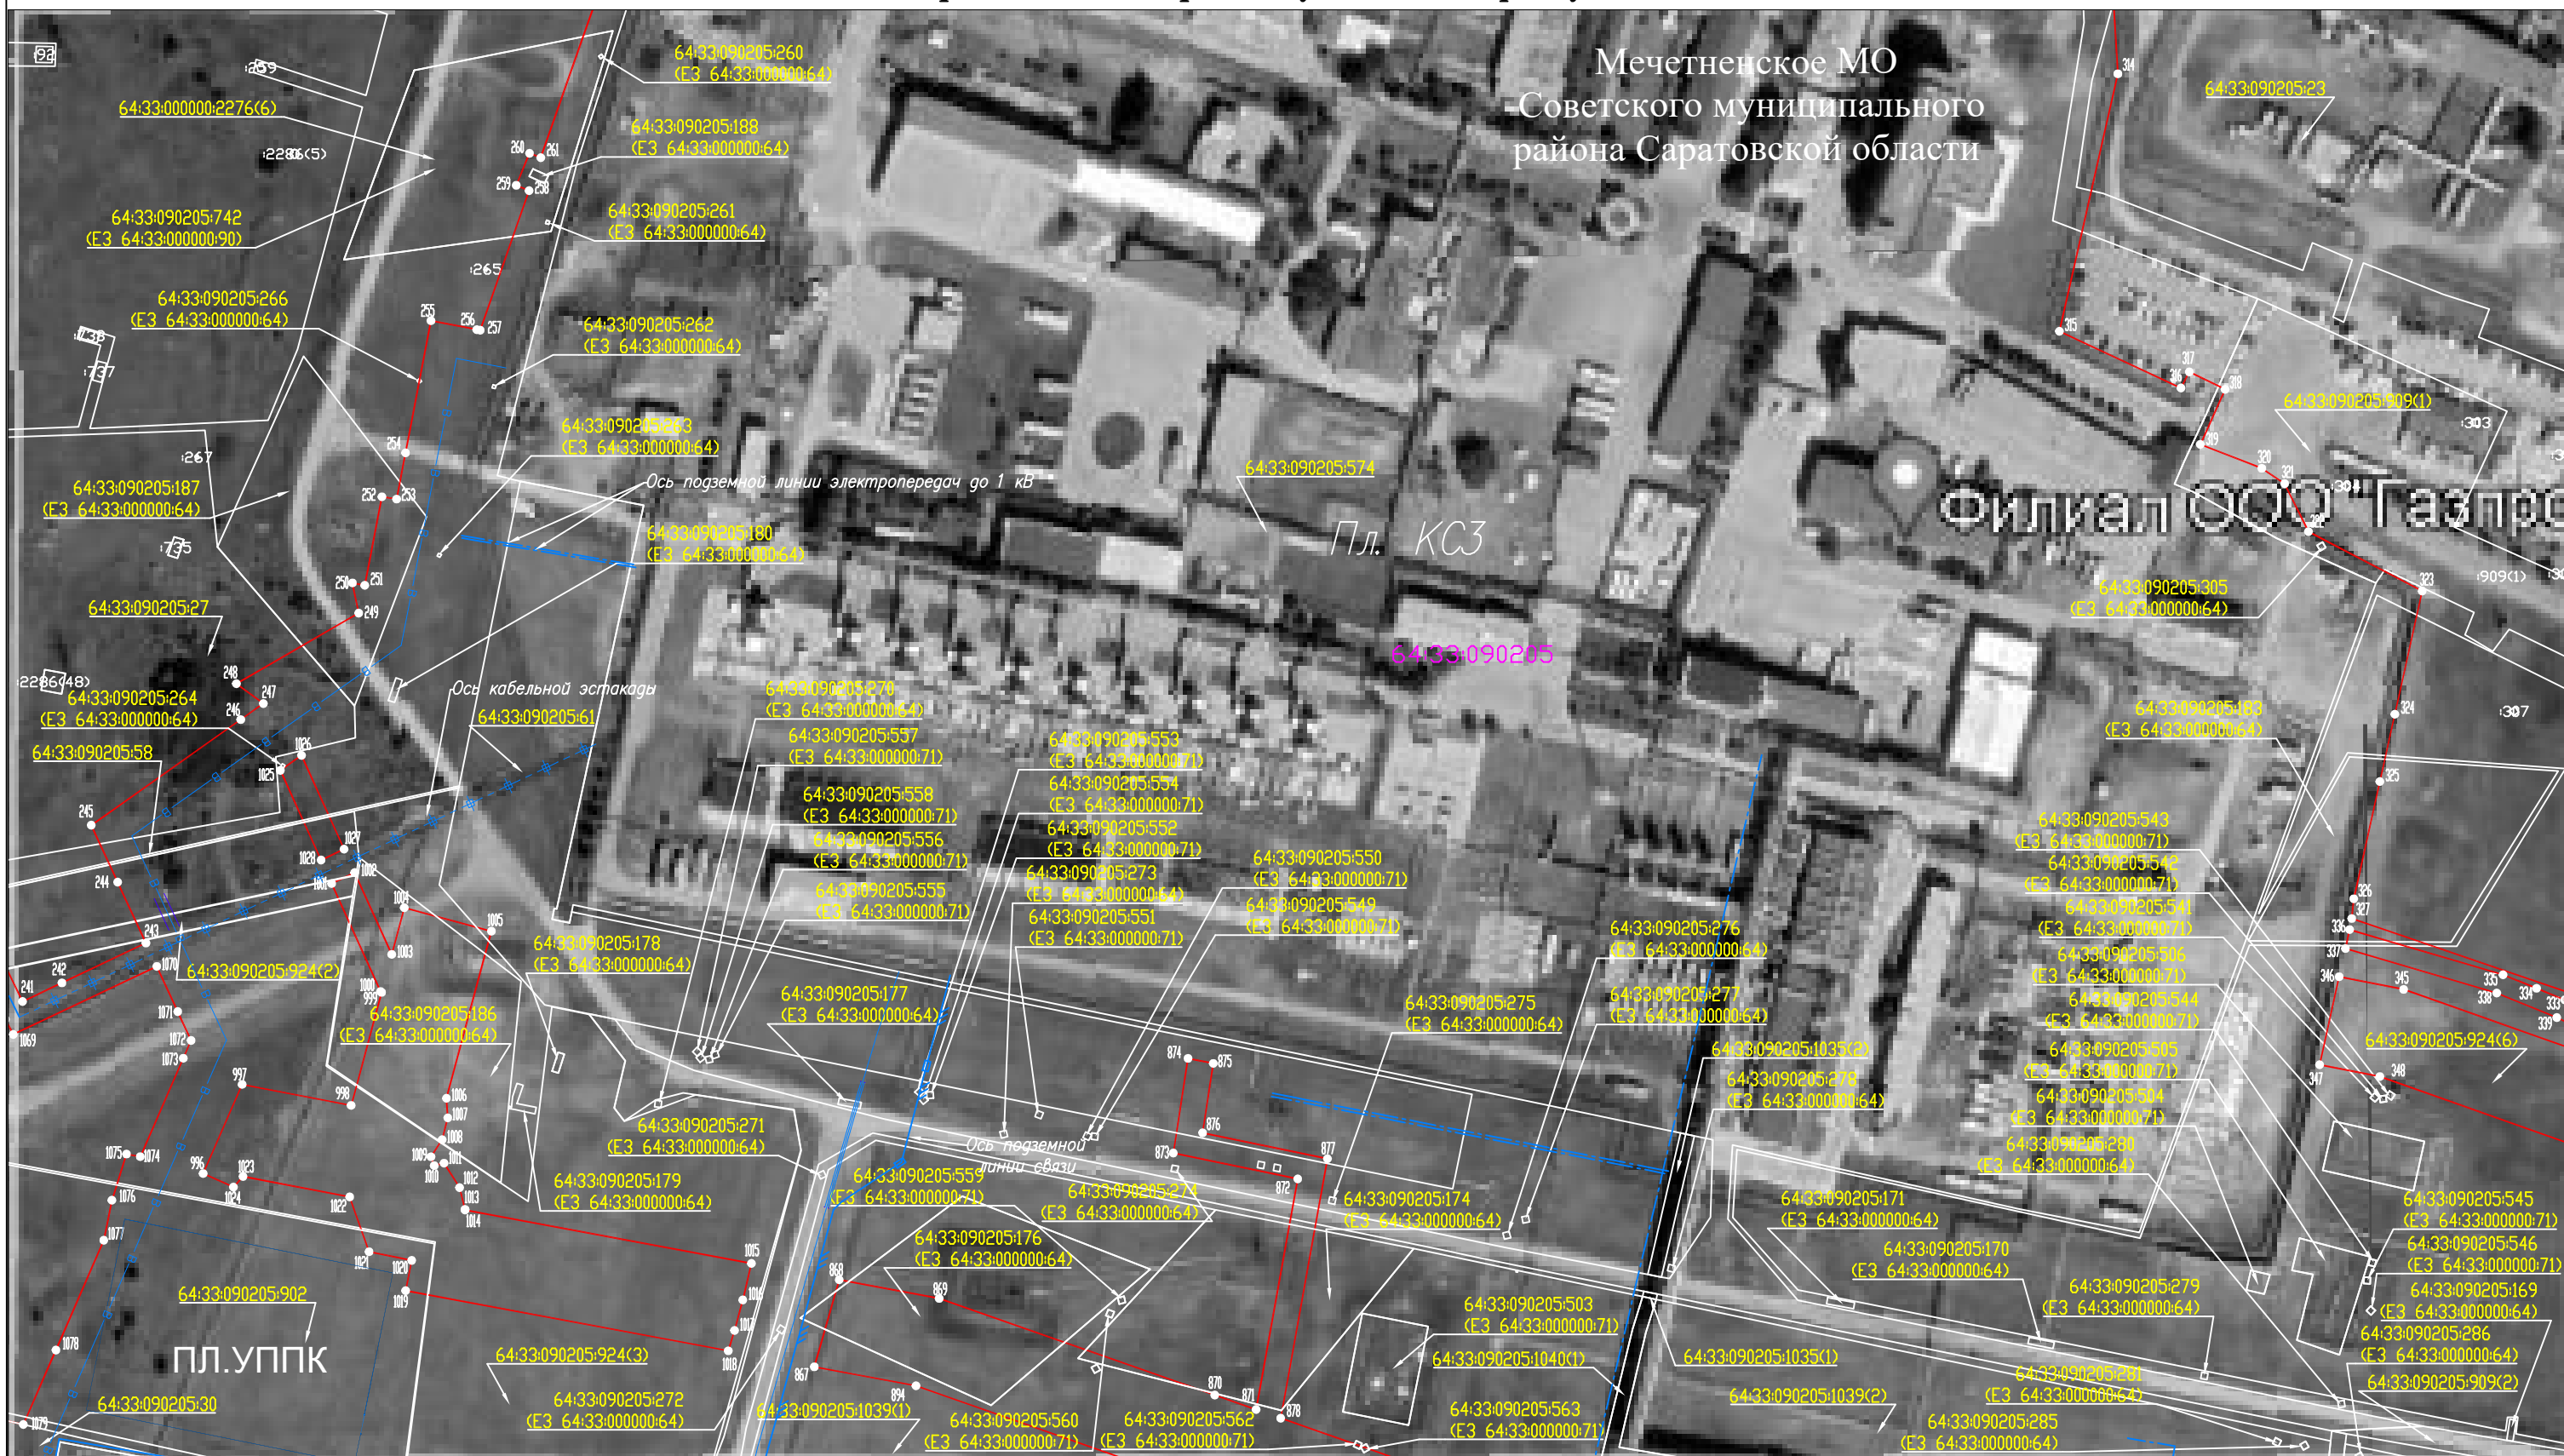

Схема расположения границ публичного сервитута

Мечетненское МО
Советского муниципального района Саратовской области

Используемые условные знаки и обозначения:

Масштаб 1:2000

- проектная граница публичного сервитута
- граница земельного участка по сведениям ЕГРН
- граница кадастрового квартала по сведениям ЕГРН
- граница муниципального образования
- граница населенного пункта
- проектное местоположение инженерного сооружения

- номер земельного участка по сведениям ЕГРН в отношении которого испрашивается публичный сервитут
- номер кадастрового квартала по сведениям ЕГРН
- номер земельного участка по сведениям ЕГРН
- обозначение характерных точек границ публичного сервитута

Схема расположения листов