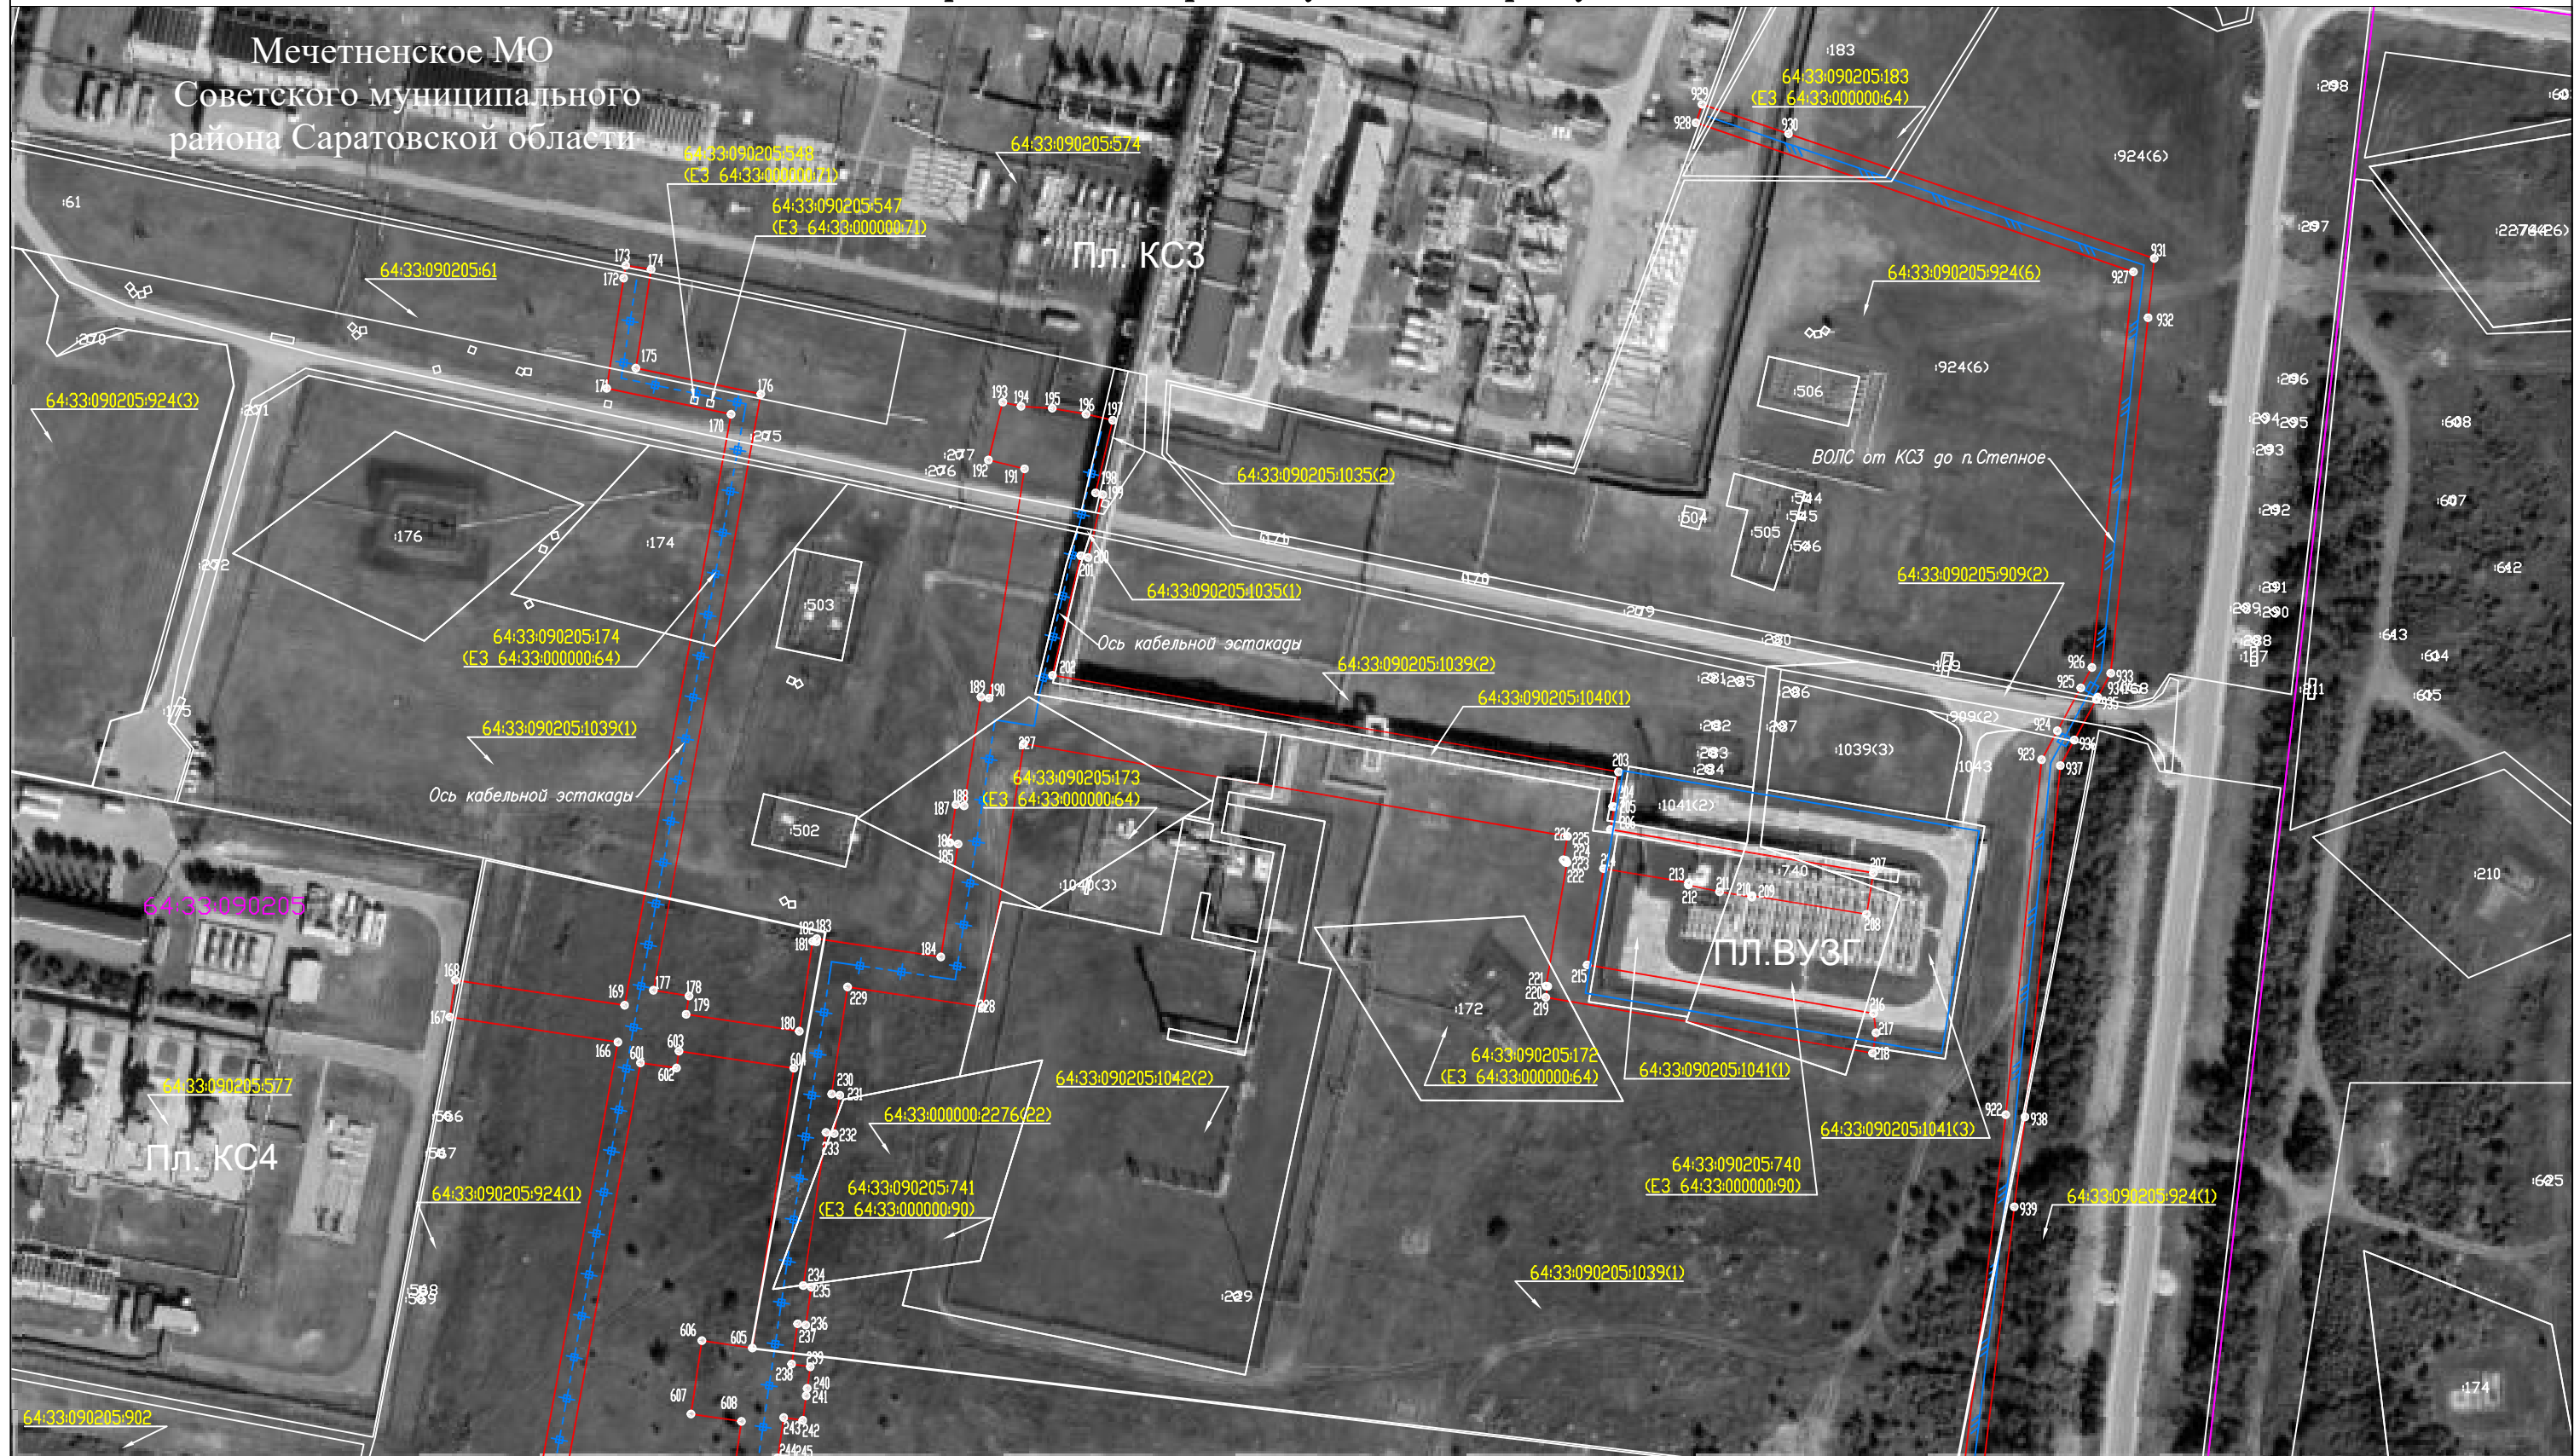

Схема расположения границ публичного сервитута

Используемые условные знаки и обозначения:

	- проектная граница публичного сервитута
	- граница земельного участка по сведениям ЕГРН
	- граница кадастрового квартала по сведениям ЕГРН
	- граница муниципального образования
	- граница населенного пункта
	- проектное местоположение инженерного сооружения
64:33:090205:917	- номер земельного участка по сведениям ЕГРН в отношении которого испрашивается публичный сервитут
64:33:090205	- номер кадастрового квартала по сведениям ЕГРН
:917	- номер земельного участка по сведениям ЕГРН
1	- обозначение характерных точек границ публичного сервитута

Масштаб 1:2000

Система координат: МСК-64, зона 2
Лист 3

Схема расположения листов

Схема расположения границ публичного сервитута

Используемые условные знаки и обозначения:

Масштаб 1:2000

Схема расположения листов