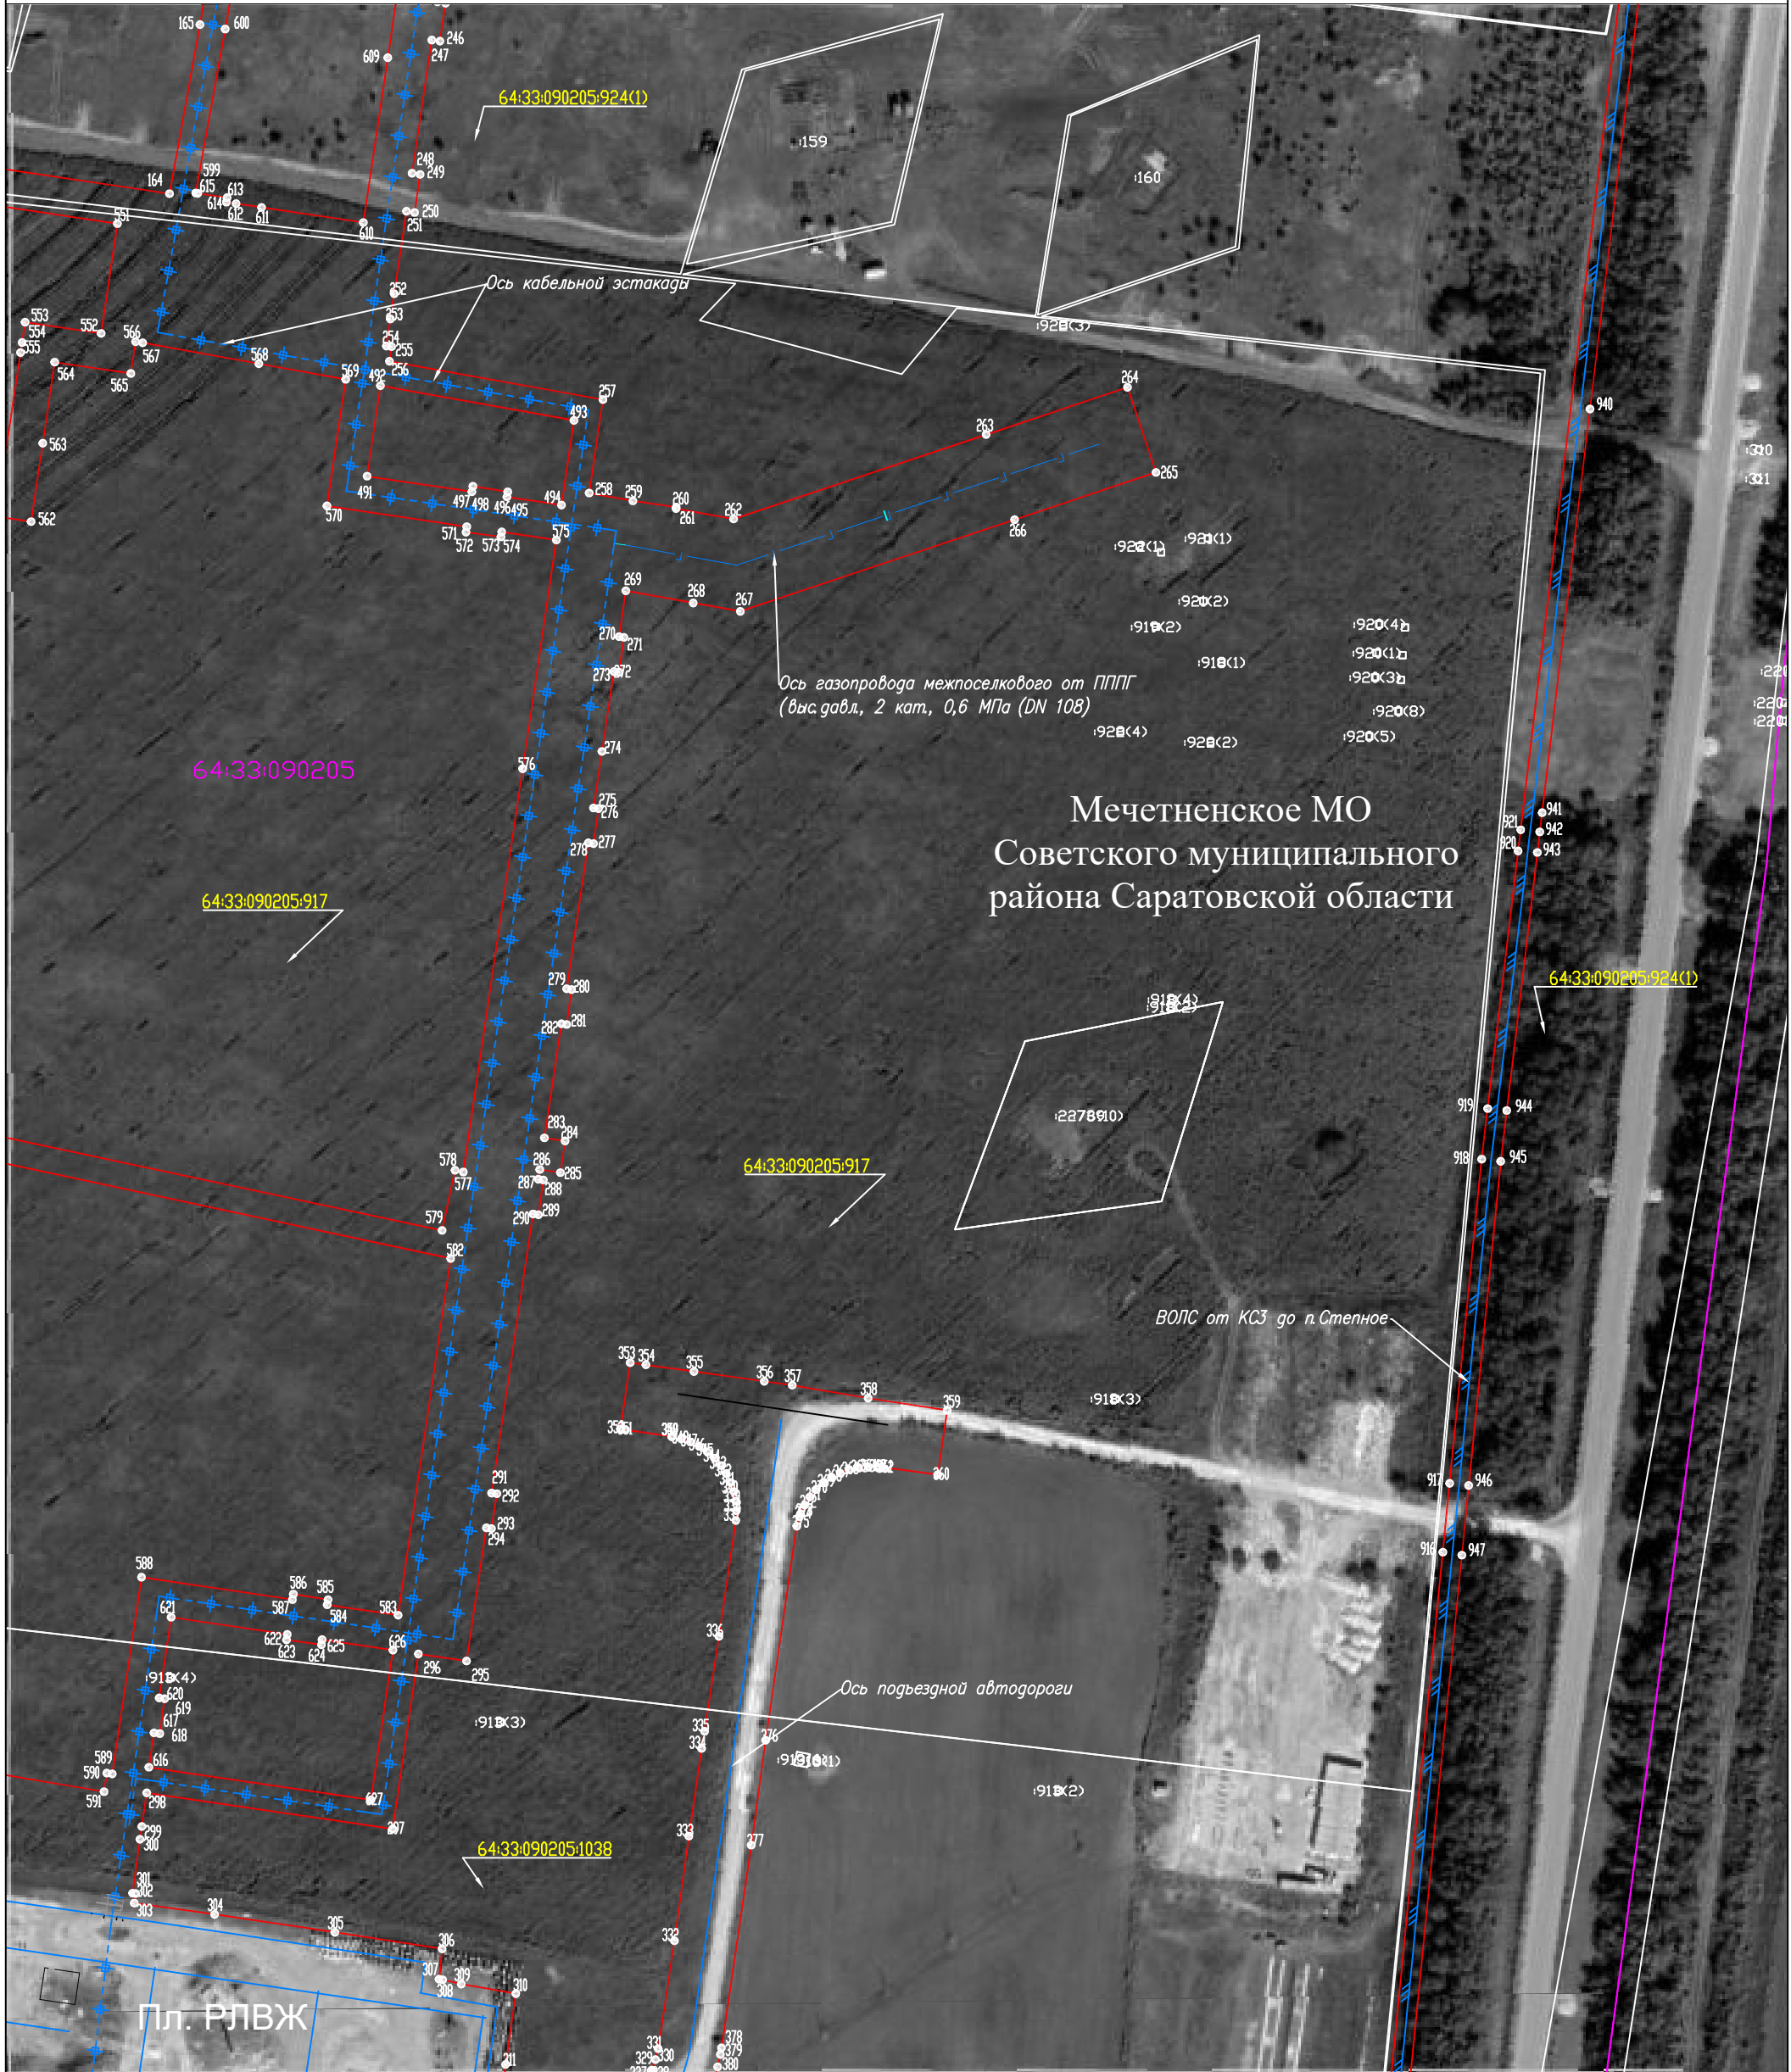

Схема расположения границ публичного сервитута

Используемые условные знаки и обозначения:

	- проектная граница публичного сервитута
	- граница земельного участка по сведениям ЕГРН
	- граница кадастрового квартала по сведениям ЕГРН
	- граница муниципального образования
	- граница населенного пункта
	- проектное местоположение инженерного сооружения
64:33:090205:917	- номер земельного участка по сведениям ЕГРН в отношении которого испрашивается публичный сервитут
64:33:090205	- номер кадастрового квартала по сведениям ЕГРН
:917	- номер земельного участка по сведениям ЕГРН
1	- обозначение характерных точек границ публичного сервитута

Масштаб 1:2000

Система координат: МСК-64, зона 2
Лист 3

Схема расположения листов

Схема расположения границ публичного сервитута

Используемые условные знаки и обозначения:

Масштаб 1:2000

Схема расположения листов

Система координат: МСК-64, зона 2
Лист 4

Схема расположения границ публичного сервитута

Используемые условные знаки и обозначения:

	- проектная граница публичного сервитута
	- граница земельного участка по сведениям ЕГРН
	- граница кадастрового квартала по сведениям ЕГРН
	- граница муниципального образования
	- граница населенного пункта
	- проектное местоположение инженерного сооружения
64:33:090205:917	- номер земельного участка по сведениям ЕГРН в отношении которого испрашивается публичный сервитут
64:33:090205	- номер кадастрового квартала по сведениям ЕГРН
:917	- номер земельного участка по сведениям ЕГРН
1	- обозначение характерных точек границ публичного сервитута