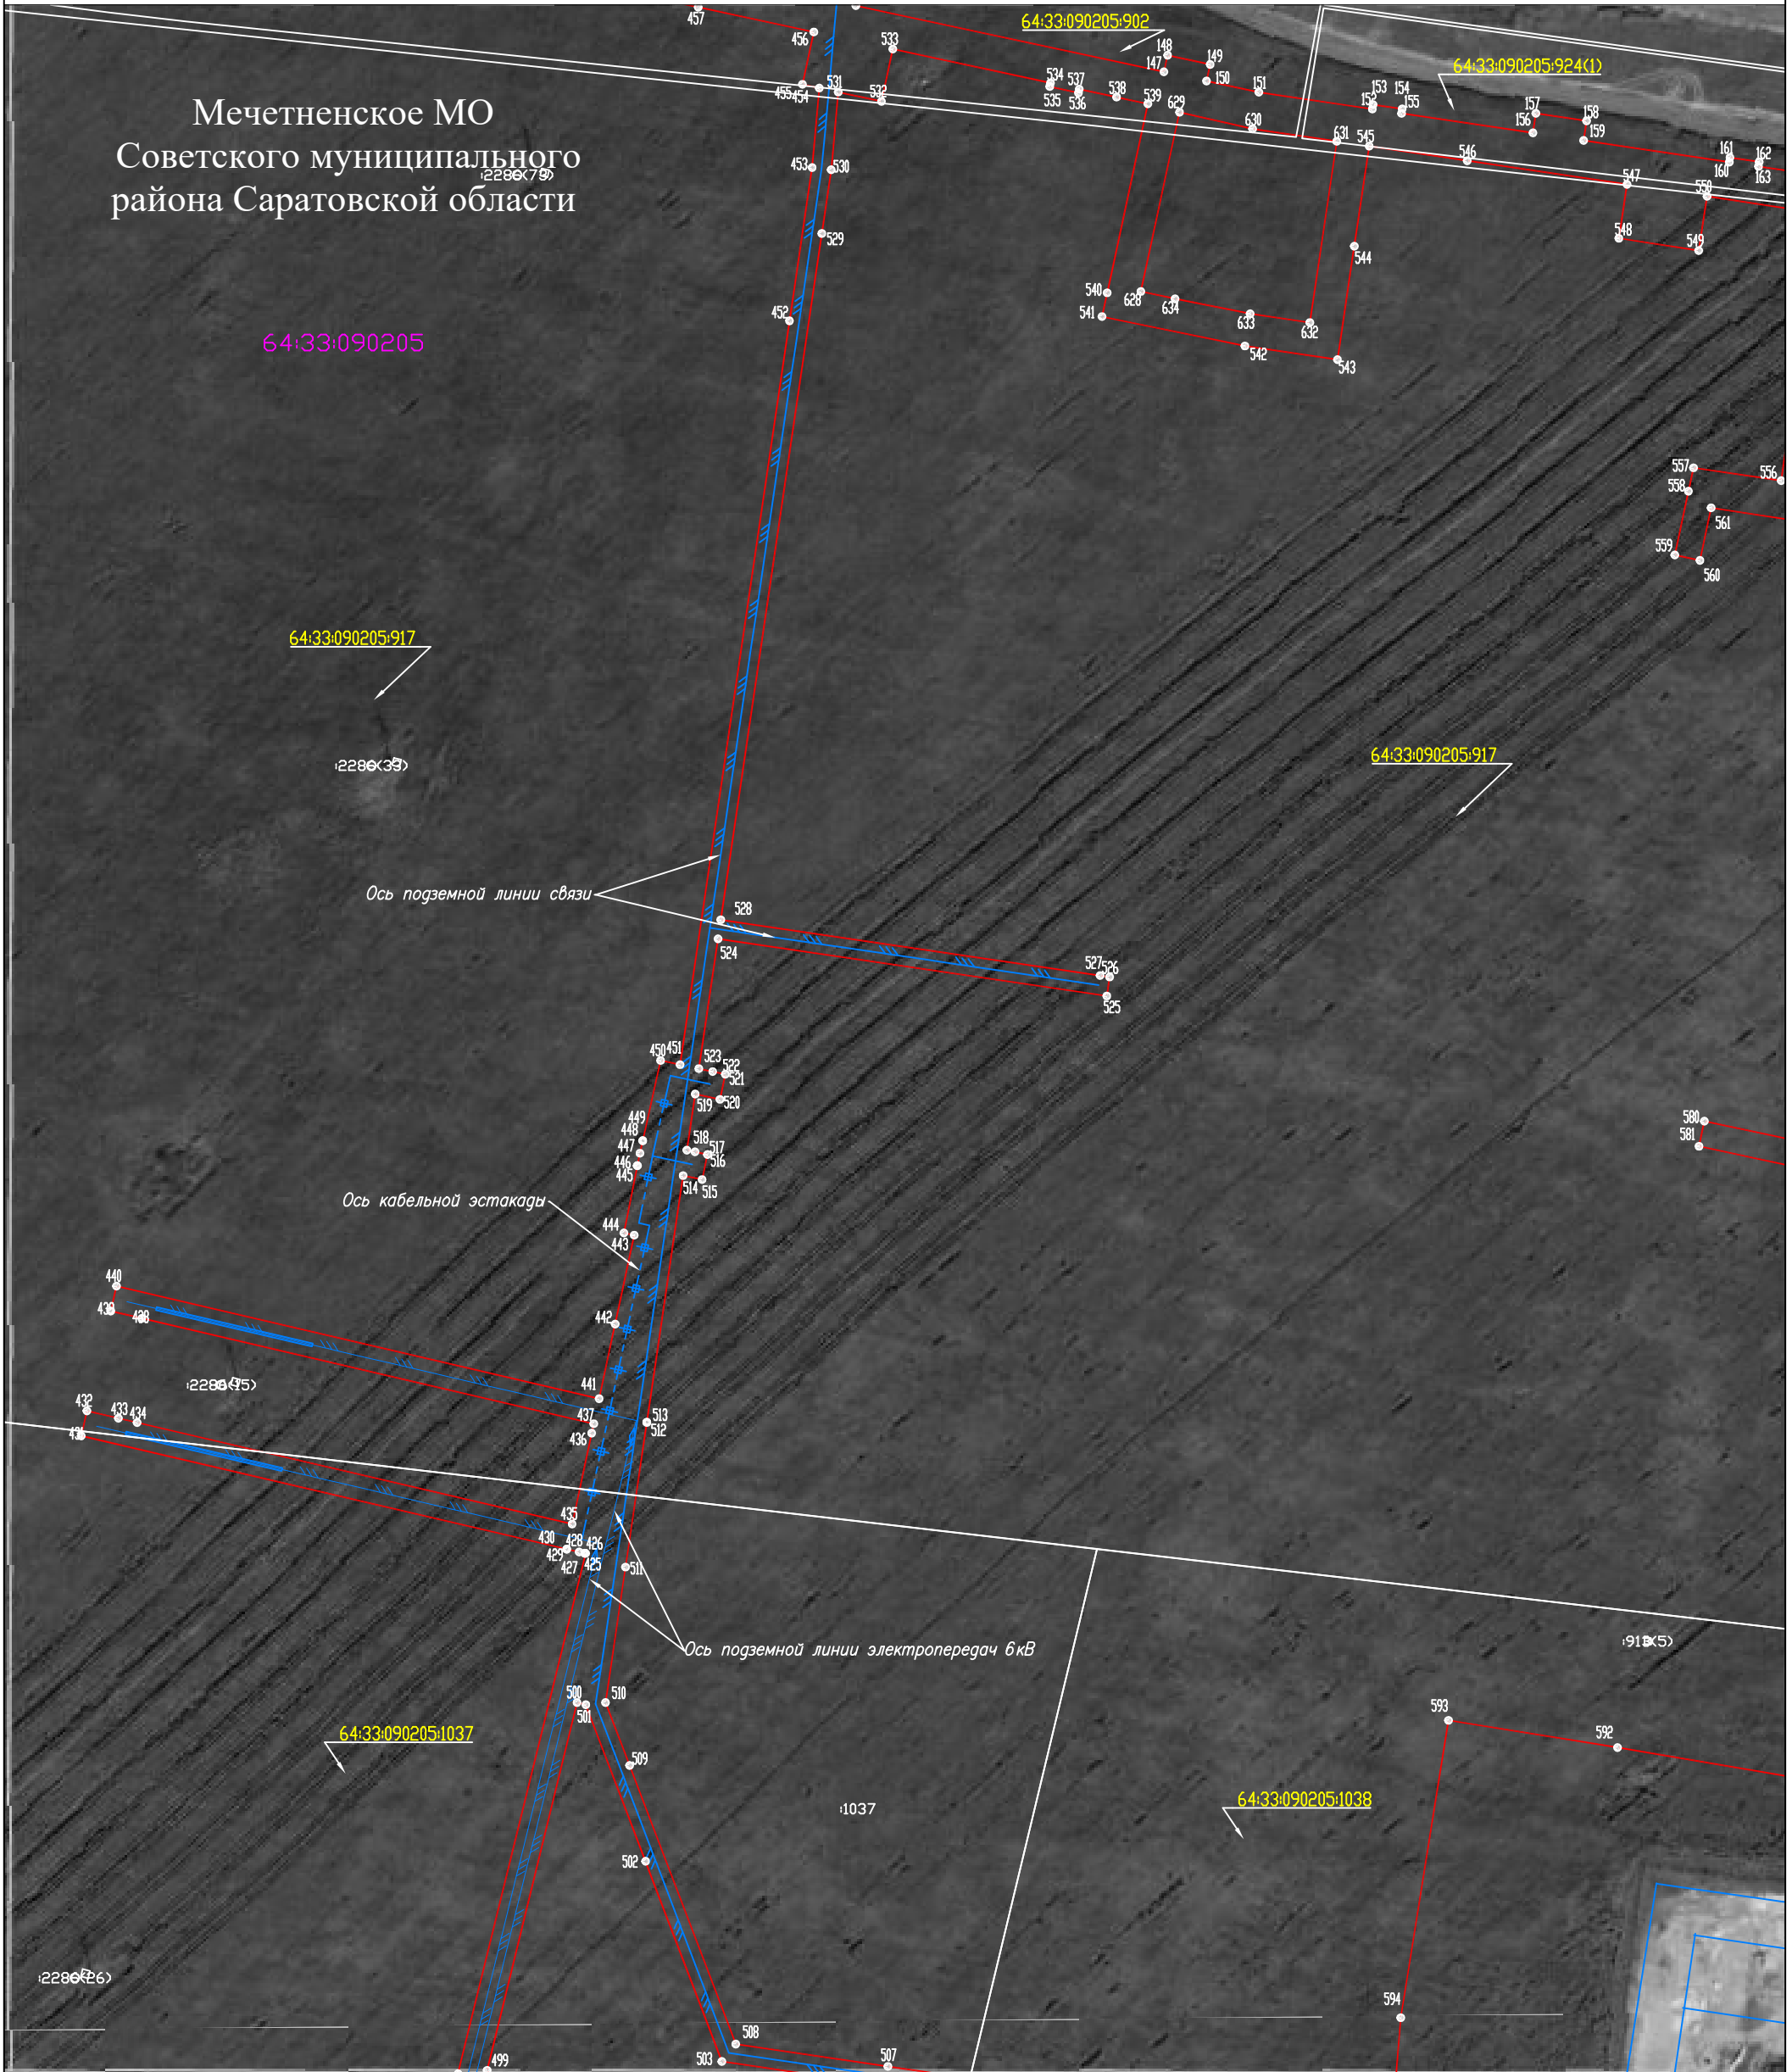

Масштаб 1:2000

Система координат: МСК-64, зона 2
Лист 3

Схема расположения листов

Схема расположения границ публичного сервитута

Используемые условные знаки и обозначения:

Масштаб 1:2000

Схема расположения листов

Система координат: МСК-64, зона 2
Лист 4

Схема расположения границ публичного сервитута

Используемые условные знаки и обозначения:

	- проектная граница публичного сервитута
	- граница земельного участка по сведениям ЕГРН
	- граница кадастрового квартала по сведениям ЕГРН
	- граница муниципального образования
	- граница населенного пункта
	- проектное местоположение инженерного сооружения
64:33:090205:917	- номер земельного участка по сведениям ЕГРН в отношении которого испрашивается публичный сервитут
64:33:090205	- номер кадастрового квартала по сведениям ЕГРН
:917	- номер земельного участка по сведениям ЕГРН
1	- обозначение характерных точек границ публичного сервитута

Масштаб 1:2000

Система координат: МСК-64, зона 2
Лист 5

Схема расположения листов

Схема расположения границ публичного сервитута

Используемые условные знаки и обозначения:

	- проектная граница публичного сервитута
	- граница земельного участка по сведениям ЕГРН
	- граница кадастрового квартала по сведениям ЕГРН
	- граница муниципального образования
	- граница населенного пункта
	- проектное местоположение инженерного сооружения
	- номер земельного участка по сведениям ЕГРН в отношении которого испрашивается публичный сервитут
	- номер кадастрового квартала по сведениям ЕГРН
	- номер земельного участка по сведениям ЕГРН
	- обозначение характерных точек границ публичного сервитута

Масштаб 1:2000

Система координат: МСК-64, зона 2
Лист 6

Схема расположения листов